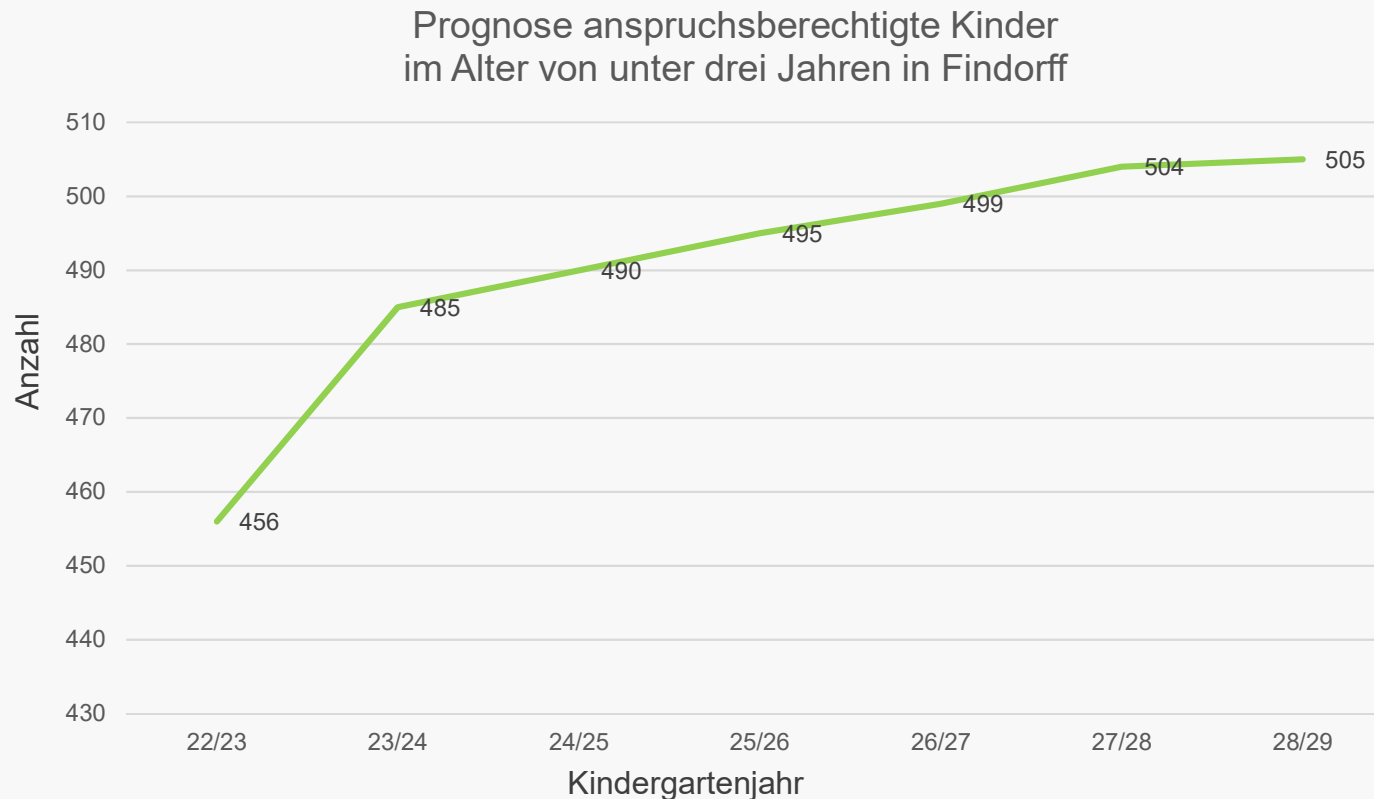

Tagesbetreuungsangebote für Kinder
in der Stadtgemeinde Bremen

- Stadtteil Findorff -

Sitzung des Fachausschusses
Kinder und Bildung
am 5. Dezember 2023

Referentin: Jessica Rum

Themen

1. Trend der Bevölkerungsentwicklung
2. Betreuungssituation im KGJ 2023/24
3. Projekte der Kita-Ausbauplanung im Stadtteil ab KGJ 2026/27
4. Entwicklung der Versorgungsquoten

1. Trend der Bevölkerungsentwicklung

Bevölkerung unter dreijährige Kinder in Findorff

Quelle: Statistisches Landesamt, Bevölkerungsvorausberechnung von 2022, Darstellung: SKB

1. Trend der Bevölkerungsentwicklung

Bevölkerung Dreijährige bis Schuleintritt in Findorff

Quelle: Statistisches Landesamt, Bevölkerungsvorausberechnung von 2022, Darstellung: SKB

2. Betreuungssituation KGJ 2023/24

Platzangebot in Einrichtungen und Kindertagespflege
zum Stichtag 1. Oktober 2023