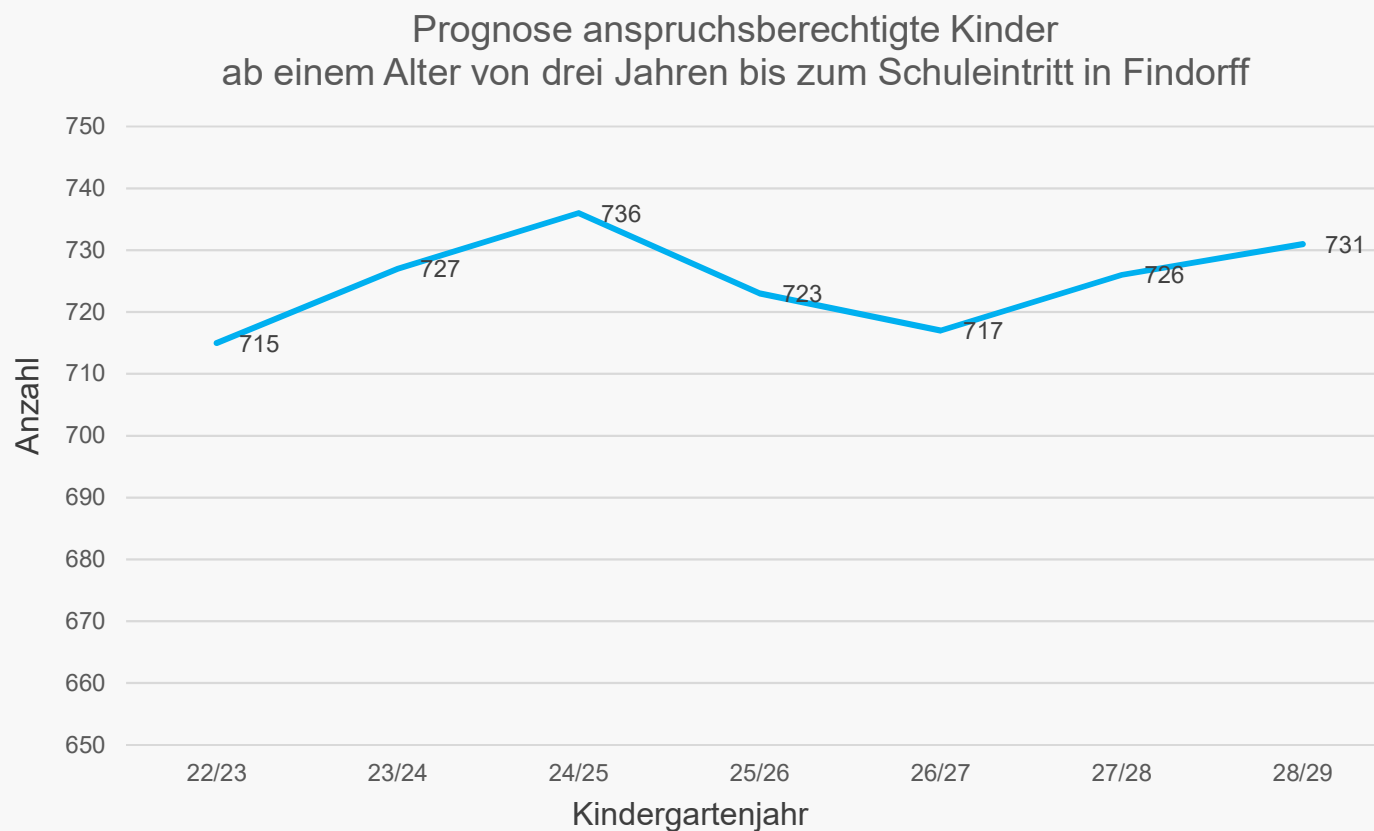

Tagesbetreuungsangebote für Kinder
in der Stadtgemeinde Bremen

- Stadtteil Findorff -

Sitzung des Fachausschusses
Kinder und Bildung
am 5. Dezember 2023

Referentin: Jessica Rum

Themen

1. Trend der Bevölkerungsentwicklung
2. Betreuungssituation im KGJ 2023/24
3. Projekte der Kita-Ausbauplanung im Stadtteil ab KGJ 2026/27
4. Entwicklung der Versorgungsquoten

1. Trend der Bevölkerungsentwicklung

Bevölkerung unter dreijährige Kinder in Findorff

Quelle: Statistisches Landesamt, Bevölkerungsvorausberechnung von 2022, Darstellung: SKB

1. Trend der Bevölkerungsentwicklung

Bevölkerung Dreijährige bis Schuleintritt in Findorff

Quelle: Statistisches Landesamt, Bevölkerungsvorausberechnung von 2022, Darstellung: SKB

2. Betreuungssituation KGJ 2023/24

Platzangebot in Einrichtungen und Kindertagespflege
zum Stichtag 1. Oktober 2023