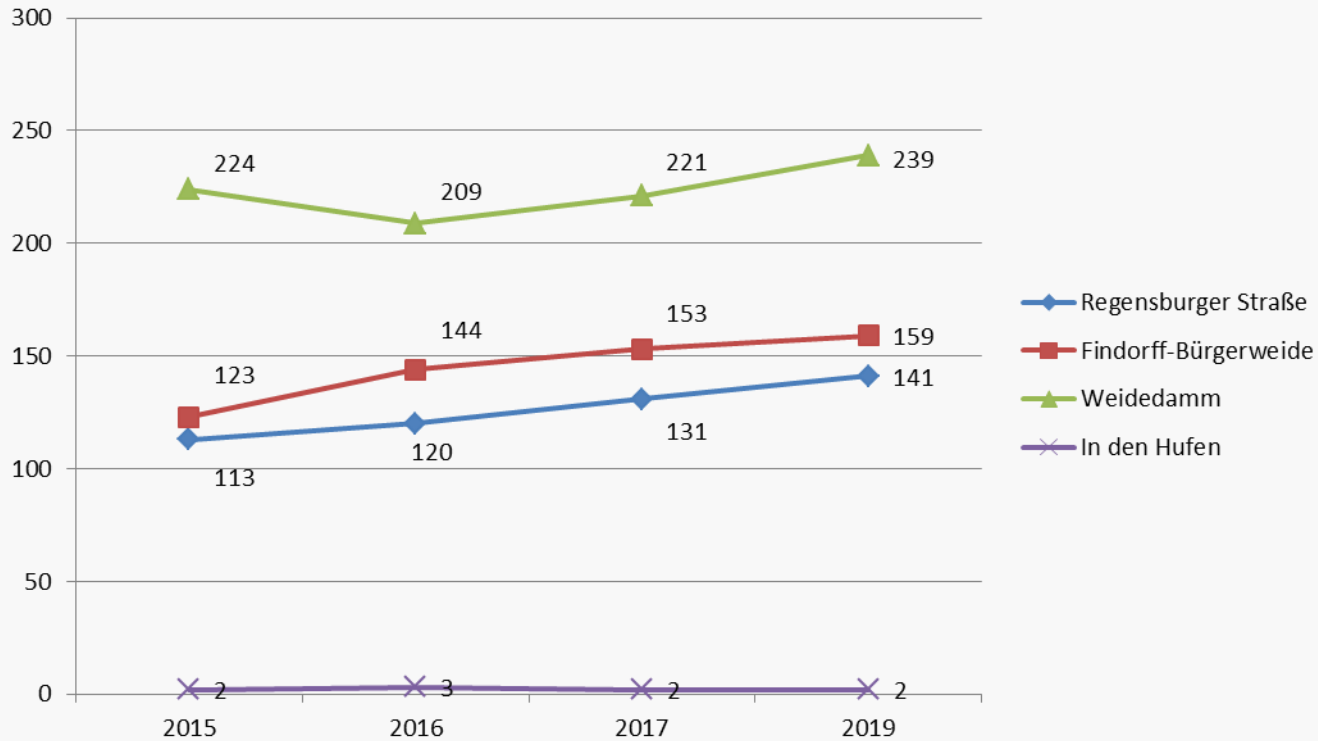

Bevölkerungs-Vorausberechnung

beinhaltet u.a. auch:

- hinzuziehende Kinder in Neubaugebieten im Stadtteil (angenommen: 66)
- Kinder in Flüchtlingsfamilien

Vergleich der Datengrundlage

Bevölkerungszahlen bis 2020 auf der Grundlage von EMA
(Einwohnermeldeamt) vs. Bevölkerungs-Vorausberechnung
für 0- unter 3-Jährige

Bevölkerungs-Vorausberechnung bis 2020

auf Ortsteilebene für 0- unter 3-Jährige

Vergleich der Datengrundlage

Bevölkerungszahlen bis 2020 auf der Grundlage von EMA
(Einwohnermeldeamt) vs. Bevölkerungs-Vorausberechnung
für 3- unter 6-Jährige

Bevölkerungs-Vorausberechnung bis 2020 auf Ortsteilebene für 3- unter 6-Jährige

Ausbauplanungen bis zum Kindergartenjahr 2019/20 Stadtteil Findorff

(Basis: StaLa-Daten August 2016)

Versorgungsquoten für 0- unter 6-Jährige

Zielquote für 0- bis unter 3-Jährige bis zum KGJ 2019/20:

>> 50 %

Im Stadtteil KGJ 2016/17: 40 %

Zielquote für 3- bis unter 6-Jährige bis zum KGJ 2019/20:

>> 98 %

Im Stadtteil KGJ 2016/17: 95 %

Um die Zielquoten zu erreichen, werden im Stadtteil insgesamt bis zum KGJ 2019/20 zusätzliche Gruppen benötigt: