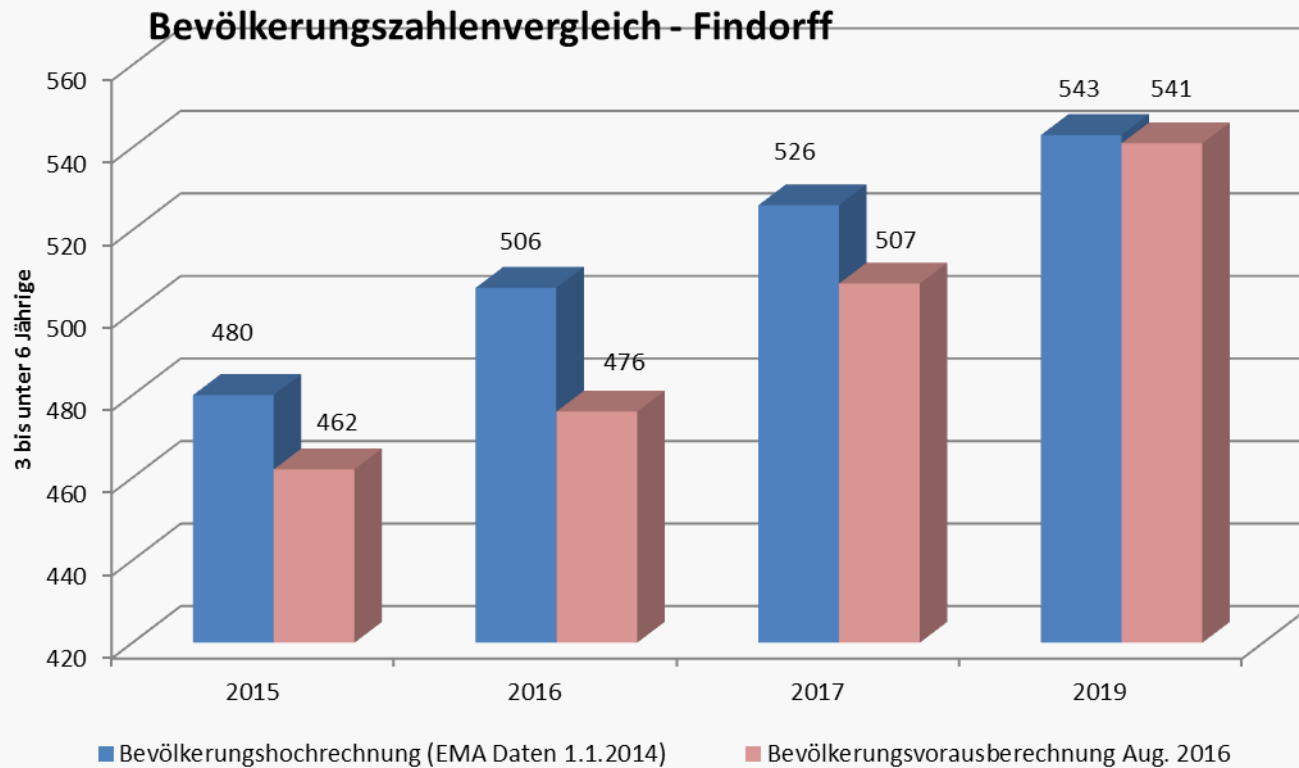

Vergleich der Datengrundlage

Bevölkerungszahlen bis 2020 auf der Grundlage von EMA
(Einwohnermeldeamt) vs. Bevölkerungs-Vorausberechnung
für 3- unter 6-Jährige