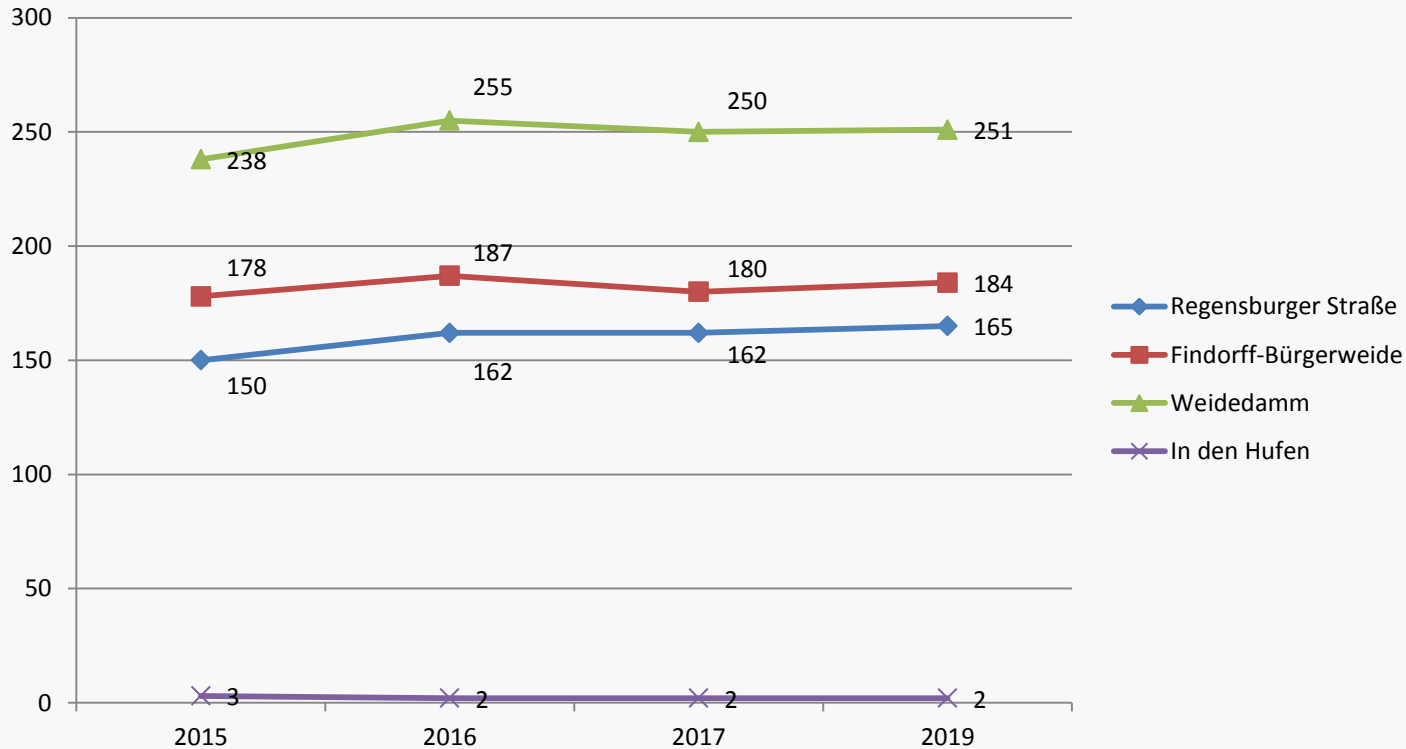

Tagesbetreuungsangebote für Kinder in der Stadtgemeinde Bremen - **Stadtteil Findorff** -

Öffentliche Beiratssitzung
Findorff
am 19.10.2017

Weiterentwicklung des Ausbaukonzeptes für die
Kindertagesbetreuung in Bremen
bis zum KGJ 2019/20 auf der Basis der
Bevölkerungsvorausrechnungen
(StaLa August 2016)

Bevölkerungs-Vorausberechnung

beinhaltet u.a. auch:

- hinzuziehende Kinder in Neubaugebieten im Stadtteil (angenommen: 66)
- Kinder in Flüchtlingsfamilien

Vergleich der Datengrundlage

Bevölkerungszahlen bis 2020 auf der Grundlage von EMA
(Einwohnermeldeamt) vs. Bevölkerungs-Vorausberechnung
für 0- unter 3-Jährige

Bevölkerungs-Vorausberechnung bis 2020

auf Ortsteilebene für 0- unter 3-Jährige

Vergleich der Datengrundlage

Bevölkerungszahlen bis 2020 auf der Grundlage von EMA
(Einwohnermeldeamt) vs. Bevölkerungs-Vorausberechnung
für 3- unter 6-Jährige

Bevölkerungs-Vorausberechnung bis 2020 auf Ortsteilebene für 3- unter 6-Jährige

Ausbauplanungen bis zum Kindergartenjahr 2019/20 Stadtteil Findorff

(Basis: StaLa-Daten August 2016)

Versorgungsquoten für 0- unter 6-Jährige