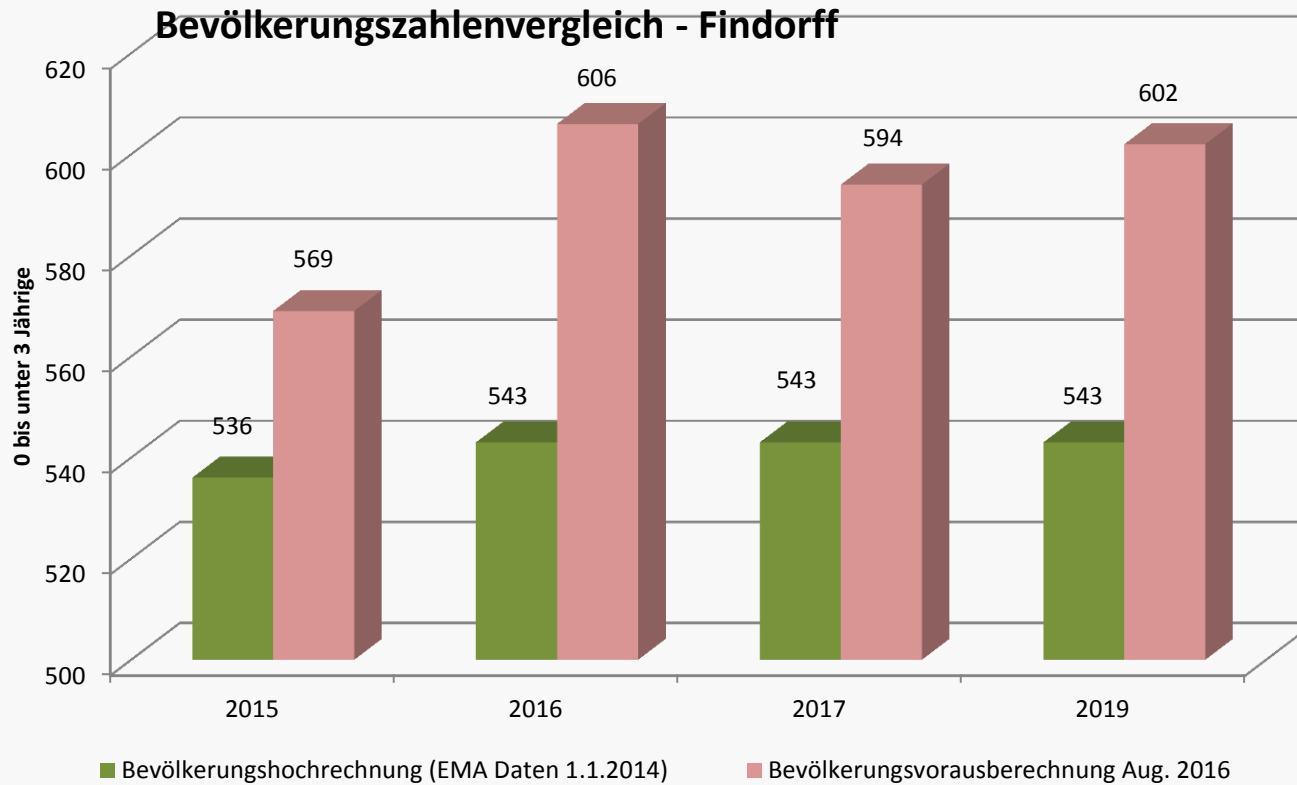

Tagesbetreuungsangebote für Kinder in der Stadtgemeinde Bremen - **Stadtteil Findorff** -

Öffentliche Beiratssitzung
Findorff
am 19.10.2017

Weiterentwicklung des Ausbaukonzeptes für die
Kindertagesbetreuung in Bremen
bis zum KGJ 2019/20 auf der Basis der
Bevölkerungsvorausrechnungen
(StaLa August 2016)

Bevölkerungs-Vorausberechnung

beinhaltet u.a. auch:

- hinzuziehende Kinder in Neubaugebieten im Stadtteil (angenommen: 66)
- Kinder in Flüchtlingsfamilien

Vergleich der Datengrundlage

Bevölkerungszahlen bis 2020 auf der Grundlage von EMA
(Einwohnermeldeamt) vs. Bevölkerungs-Vorausberechnung
für 0- unter 3-Jährige

Bevölkerungs-Vorausberechnung bis 2020

auf Ortsteilebene für 0- unter 3-Jährige

Vergleich der Datengrundlage

Bevölkerungszahlen bis 2020 auf der Grundlage von EMA
(Einwohnermeldeamt) vs. Bevölkerungs-Vorausberechnung
für 3- unter 6-Jährige