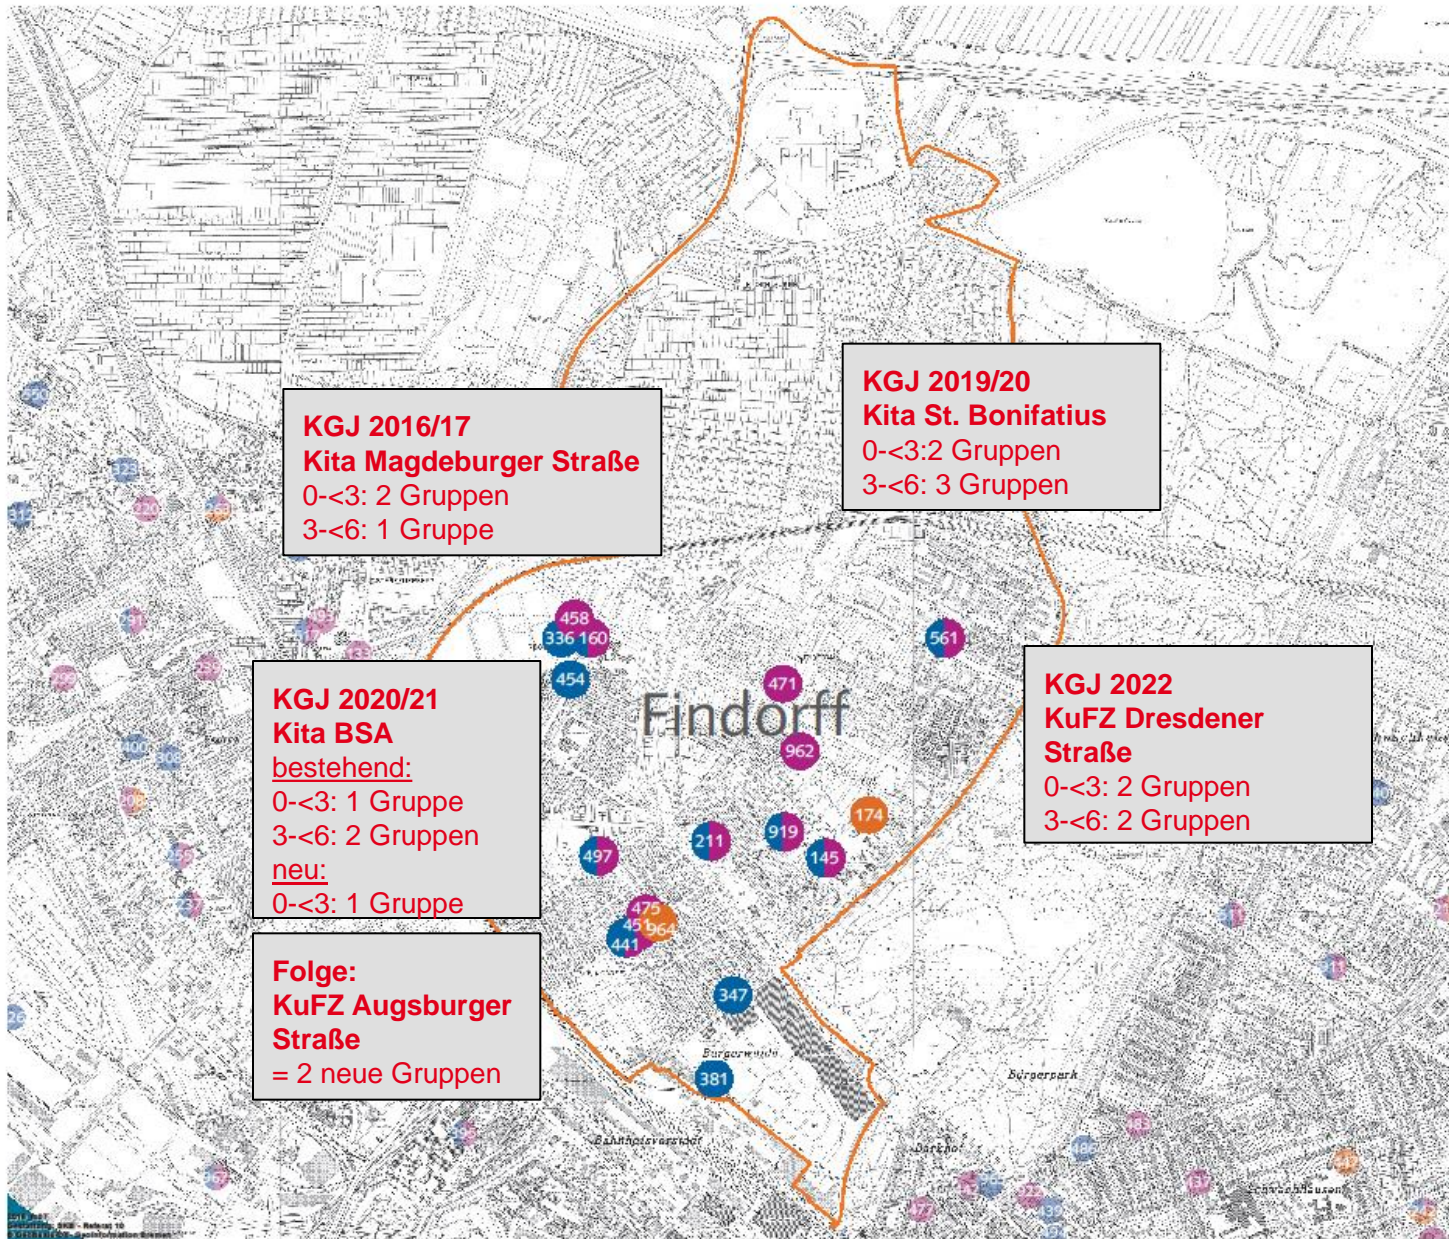

Für 0- bis unter 3-Jährige: 6 Gruppen

Für 3- bis unter 6-Jährige: 4 Gruppen

→ gesamt: 10 Gruppen

Kindertagesbetreuung in der Stadt Bremen Findorff

EDV-Nr. Einrichtung

145	Kinder- und Familienzentrum Leipziger Str.
160	Kinder- und Familienzentrum Augsburger Str.
174	Horthaus Dresdener Str.
211	Kita der Ev. Martin-Luther-Gemeinde Findorff
336	Kindergarten "Lustige Filzmäuse"
347	Kita Regenbogen, Buddenstr.
381	Kleinkindgruppen auf der Bürgerweide
441	Kindergarten "Familien in Findorff", Lohmannstr.
451	Kindergarten "Familien in Findorff"
454	Kindergruppe Kleine Pank
458	Kindergarten Kieselknirpse
471	Kindergarten Fidibus
475	Kindergarten Sonnenstrahl
497	Kita Regenbogen, : Hemmstr.
561	Kinderhaus Fin Kids
919	Kita Magdeburger Str.
962	Kindergarten Kleine Welt
964	Huskies-Hort (ff e.V.)

KGJ 2016/17
Kita Magdeburger Straße
0-<3: 2 Gruppen
3-<6: 1 Gruppe

KGJ 2019/20
Kita St. Bonifatius
0-<3: 2 Gruppen
3-<6: 3 Gruppen

KGJ 2020/21
Kita BSA
bestehend:
0-<3: 1 Gruppe
3-<6: 2 Gruppen
neu:
0-<3: 1 Gruppe

Folge:
KuFZ Augsburger Straße
= 2 neue Gruppen

KGJ 2022
KuFZ Dresdener Straße
0-<3: 2 Gruppen
3-<6: 2 Gruppen

Legende

Standorte

- 0 bis unter 3 Jahren (4)
- 3 bis unter 6 Jahren (4)
- 6 bis unter 14 Jahren (2)
- 0 bis unter 6 Jahren (8)
- 3 bis unter 14 Jahren (0)
- 0 bis unter 14 Jahren (0)