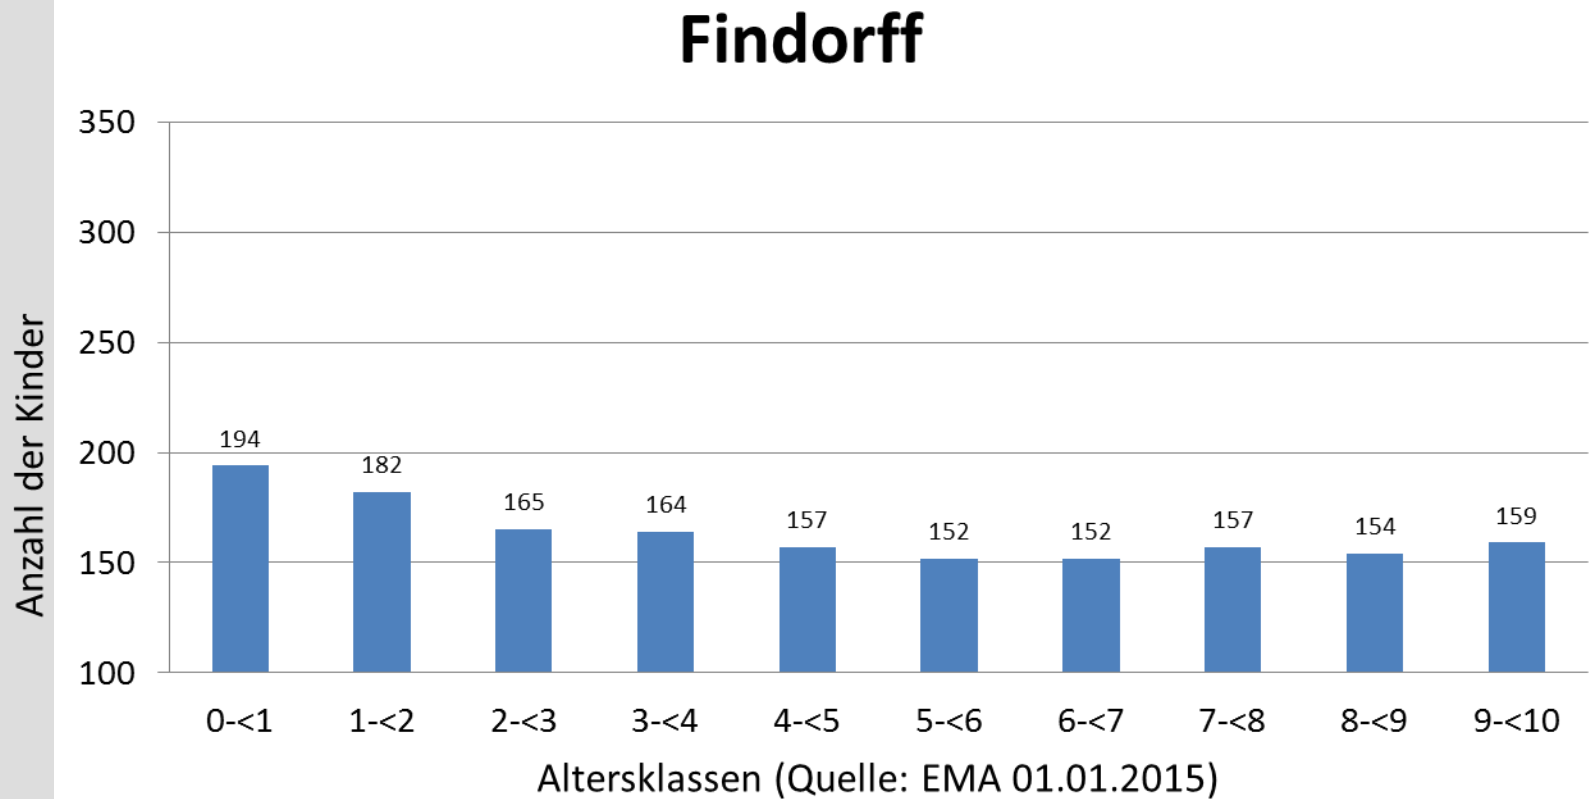

Tagesbetreuungsangebote für Kinder in der Stadtgemeinde Bremen

Bevölkerungsentwicklung

Entwicklungsprognose 0-<6-jähriger Kinder bis 2019

Findorff	2014		2015		2016		2017		2018		2019	
	0-<3	3-<6	0-<3	3-<6	0-<3	3-<6	0-<3	3-<6	0-<3	3-<6	0-<3	3-<6
Anzahl der Kinder	526	468	541	473	570	486	582	511	582	541	582	570
Differenz zum Vorjahr			15	5	29	13	12	25	0	30	0	29

Quelle: Grundlage der Berechnung sind Daten des Einwohnermeldeamtes zum Stichtag 01.01.2015

Tagesbetreuungsangebote für Kinder in der Stadtgemeinde Bremen

Tagesbetreuungsangebote für Kinder in der Stadtgemeinde Bremen

Kindertagesbetreuung in der Stadt Bremen

Darstellung aller
Einrichtungen der
Kindertagesbetreuung und
der jeweiligen
Platzangebote für Kinder
zwischen 0 und 14 Jahren
in den Stadtteilen

Legende

Standorte und Altersgruppen der Einrichtungen