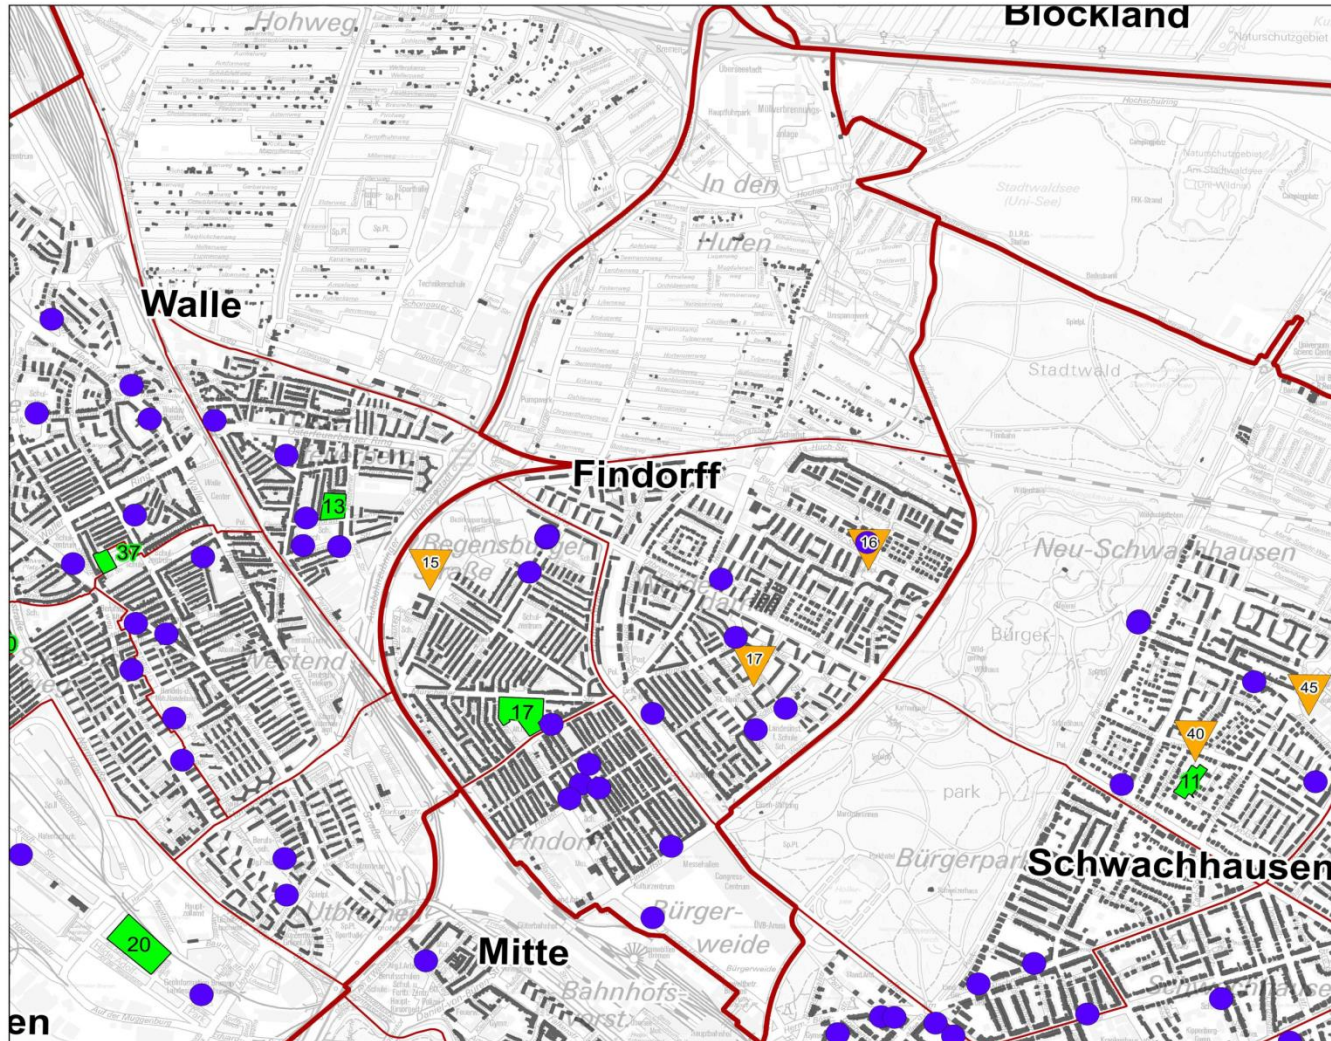

Kindertagesbetreuung in der Stadt Bremen

Darstellung aller
Einrichtungen der
Kindertagesbetreuung und
der jeweiligen
Platzangebote für Kinder
zwischen 0 und 14 Jahren
in den Stadtteilen

Legende

Standorte und Altersgruppen der Einrichtungen

- 0 - 3 Jahre
- 3 - 6 Jahre
- 6 - 10 Jahre
- 10 - 14 Jahre
- 0 - 6 Jahre
- 0 - 10 Jahre
- 0 - 14 Jahre
- 3 - 14 Jahre
- 3 - 10 Jahre
- 6 - 14 Jahre

Verwaltungsebenen

- Stadtteile
- Ortsteile

Gebäude

- Gebäude mit Wohnnutzung

Tagesbetreuungsangebote für Kinder in der Stadtgemeinde Bremen

Kindertagesbetreuung in der Stadt Bremen

Standorte bestehender
und potenziell neuer
Einrichtungen sowie
geplanter Neubaugebiete

Findorff

Potenzielle Ausbauflächen
ID 15 - Nürnberger Straße
ID 16 - Esslinger Straße
ID 17 - Halberstädter Straße