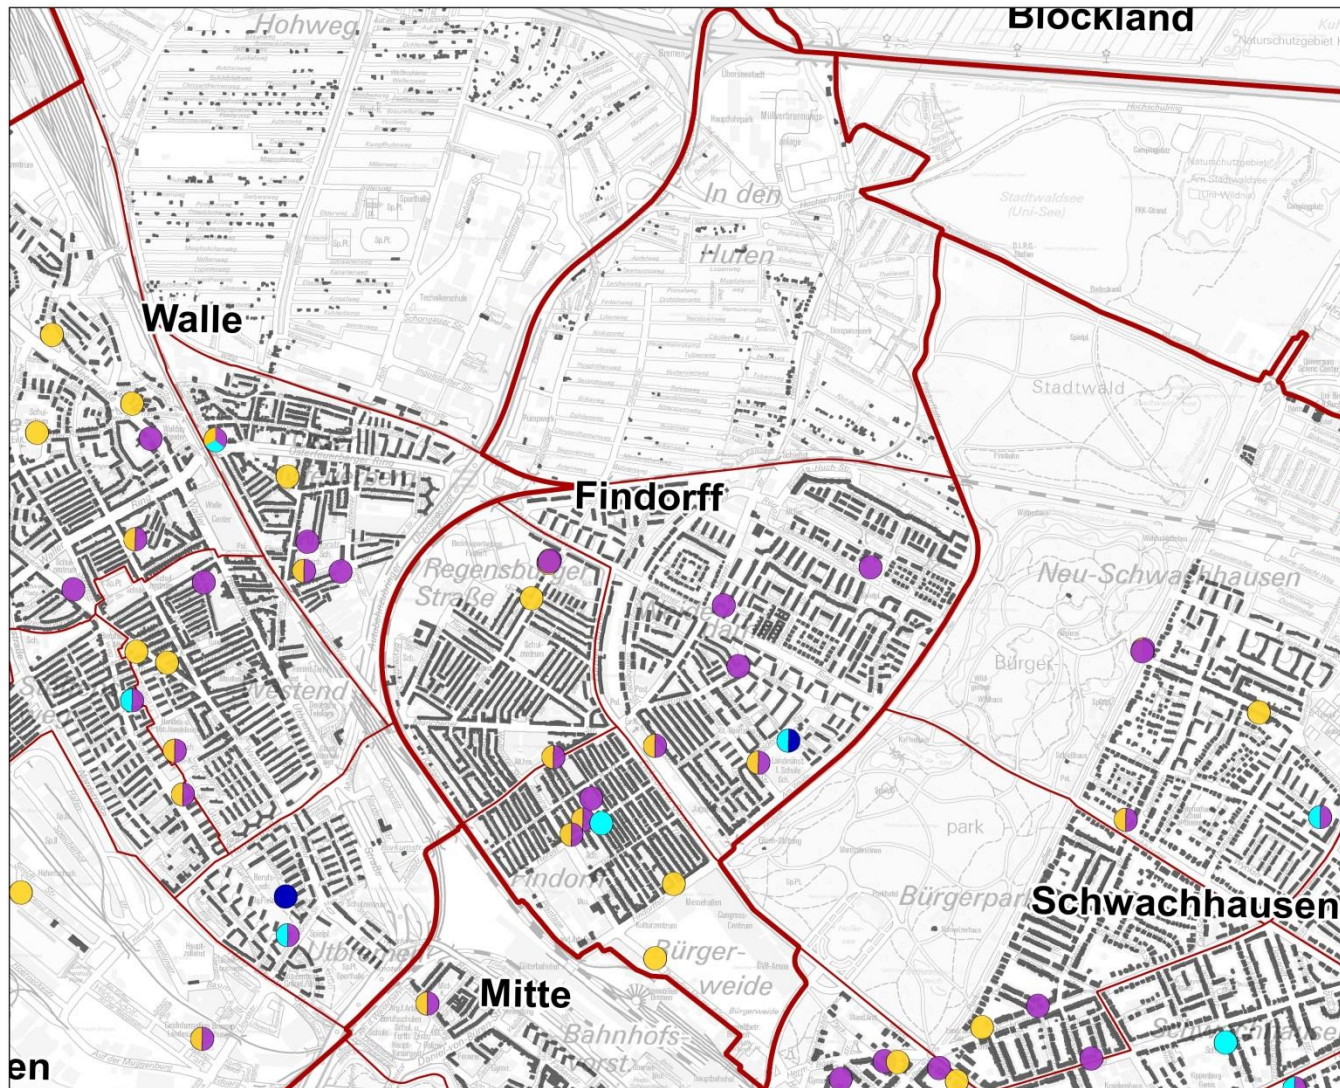

Tagesbetreuungsangebote für Kinder in der Stadtgemeinde Bremen

	Anzahl der Einrichtungen für Kindertagesbetreuung - nach Einrichtungsart -			
	0 - <6	Nur 0 - <3	Nur 3 - <6	Schulkinder
Stadtteil Findorff gesamt 17, davon	7	4	4	2

Tagesbetreuungsangebote für Kinder in der Stadtgemeinde Bremen

Bevölkerungsentwicklung

Entwicklungsprognose 0-<6-jähriger Kinder bis 2019

Findorff	2014		2015		2016		2017		2018		2019	
	0-<3	3-<6	0-<3	3-<6	0-<3	3-<6	0-<3	3-<6	0-<3	3-<6	0-<3	3-<6
Anzahl der Kinder	526	468	541	473	570	486	582	511	582	541	582	570
Differenz zum Vorjahr			15	5	29	13	12	25	0	30	0	29

Quelle: Grundlage der Berechnung sind Daten des Einwohnermeldeamtes zum Stichtag 01.01.2015

Tagesbetreuungsangebote für Kinder in der Stadtgemeinde Bremen

Tagesbetreuungsangebote für Kinder in der Stadtgemeinde Bremen

Kindertagesbetreuung in der Stadt Bremen

Darstellung aller
Einrichtungen der
Kindertagesbetreuung und
der jeweiligen
Platzangebote für Kinder
zwischen 0 und 14 Jahren
in den Stadtteilen

Legende

Standorte und Altersgruppen der Einrichtungen