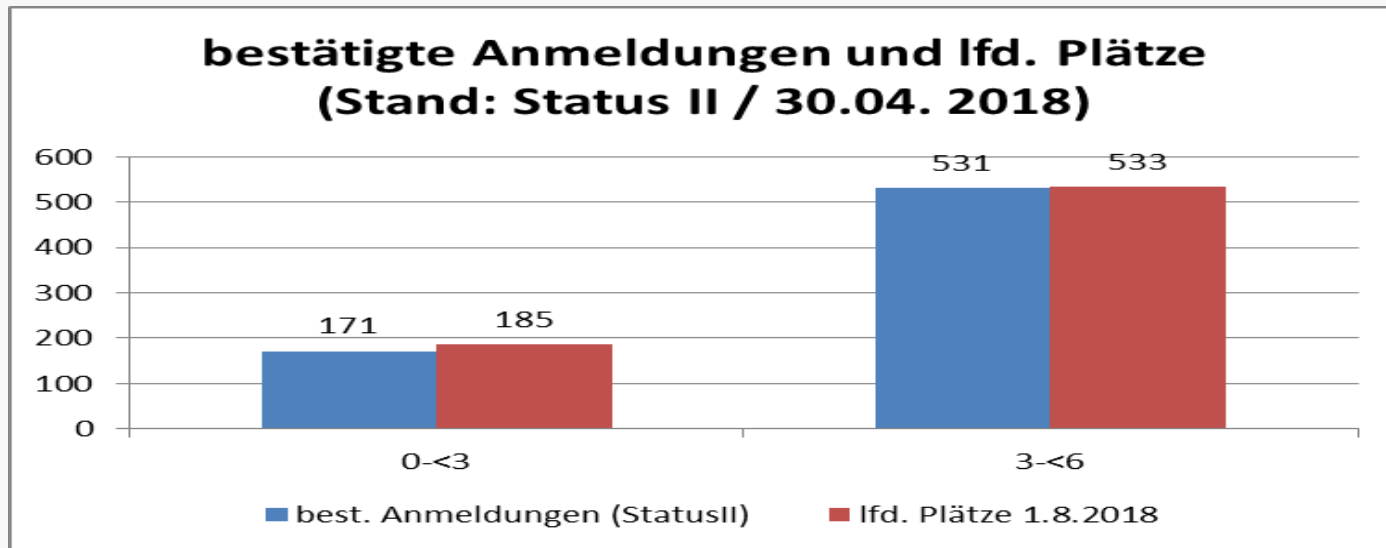

# Herzlich Willkommen

zur Sitzung des Stadtteilbeirates Findorff  
am 26.09.2018

TOP 6: Kita-Situation in Findorff - Zwischenstand

Ausbauplanung der  
Tagesbetreuungsangebote für Kinder  
in der Stadtgemeinde Bremen

## 2. Zahlen/Daten/Fakten (qualitative und quantitative Ziele des Ausbaus bis 2020)

- 50% Versorgungsquote für 0-<3-Jährige      aktuell: 39 %
  - 98% Versorgungsquote für 3-<6-Jährige      aktuell: 84 %
- 