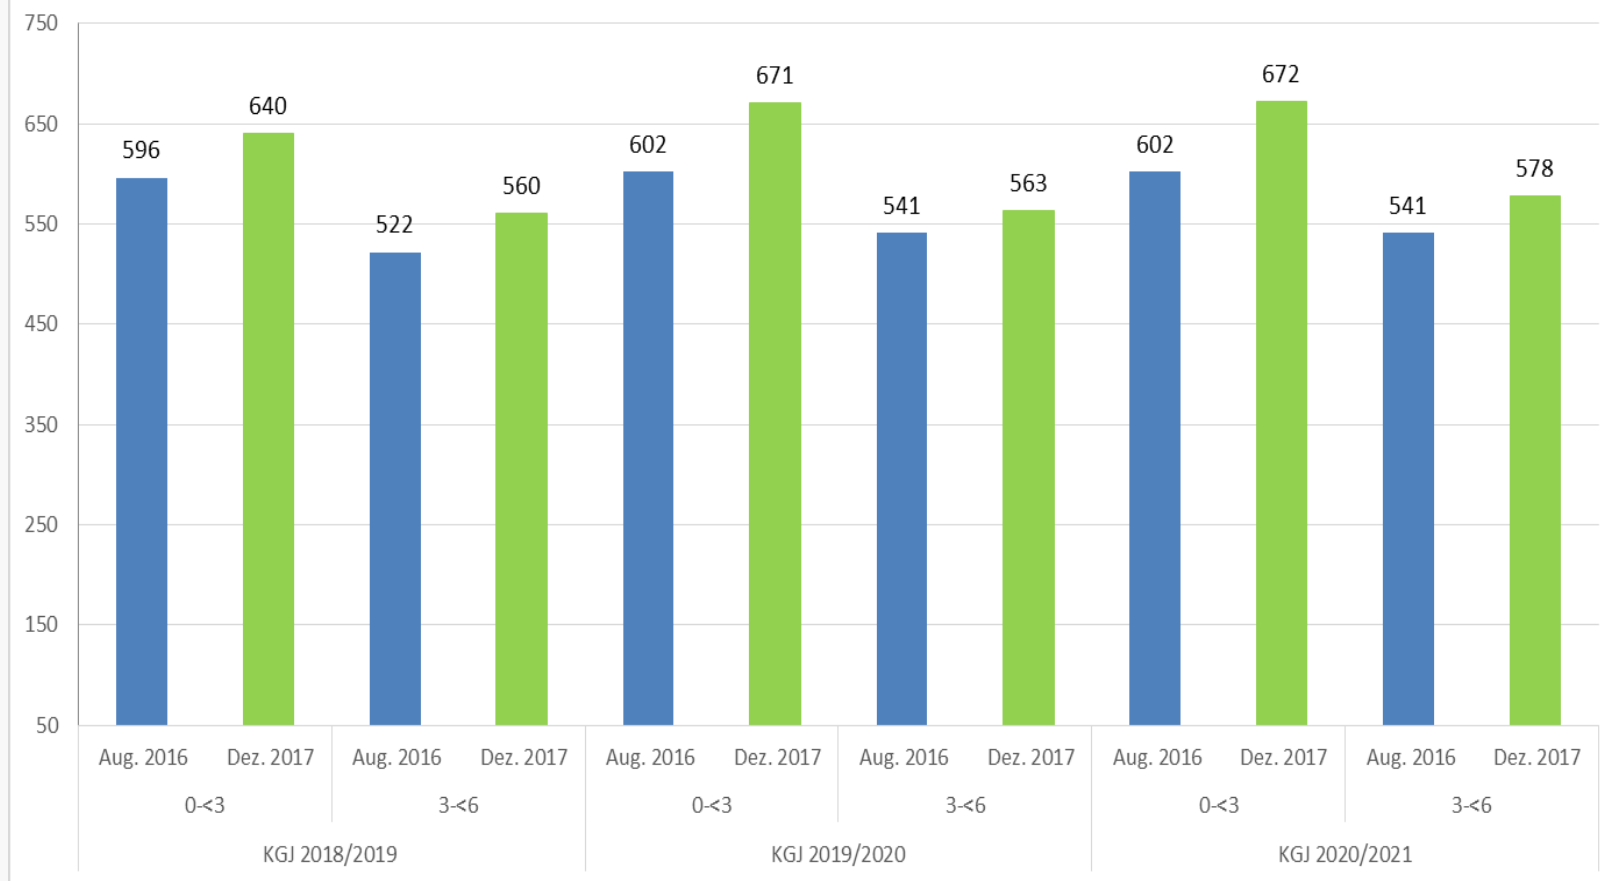

Entwicklung der Kinderzahlen (basierend auf der Bevölkerungsvorausberechnung Aug. 2016 und Dez. 2017 im Stadtteil: Findorff)