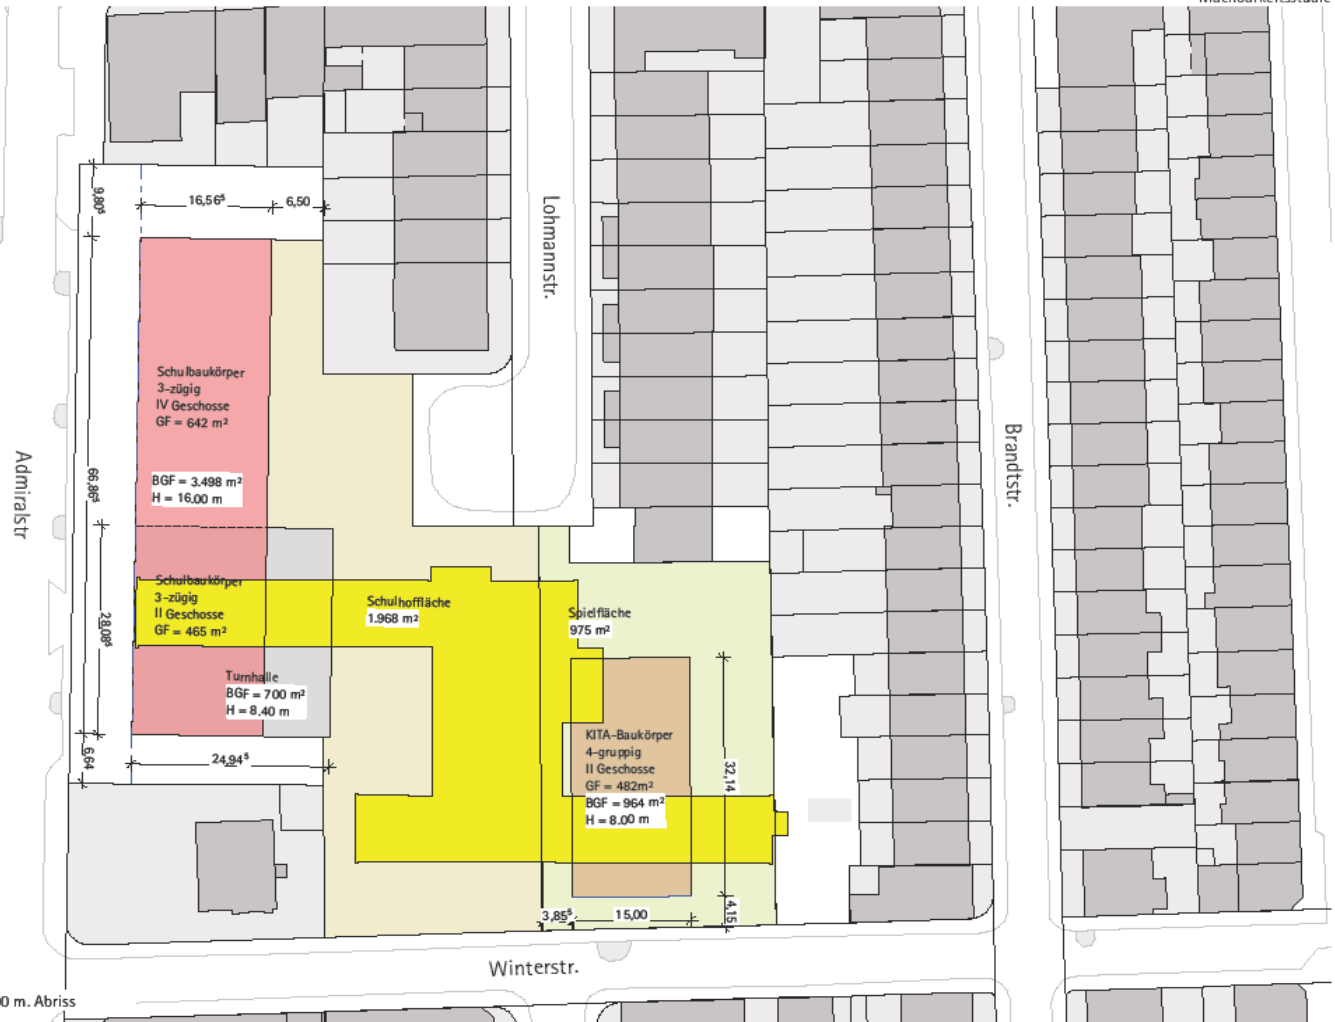

# **Schule und KiTa an der Admiralstraße - Chance für einen Bildungscampus**

**- Vorläufige Planung / Studien -**

---

*Ergebnisse einer Machbarkeitsstudie*

NEUBAU VARIANTE 1 LAGEPLAN M 1:500

Püffel Architekten

Senatorin für Kinder und Bildung

Grundschule an der Admiralstraße

Machbarkeitsstudie

NEUBAU VARIANTE 2 LAGEPLAN M 1:500 mit Abriss

Püffel Architekten

Senatorin für Kinder und Bildung

Grundschule an der Admiralstraße

Machbarkeitsstudie

NEUBAU VARIANTE 4 LAGEPLAN M 1:500 mit Abriss

Püffel Architekten

Senatorin für Kinder und Bildung

Grundschole an der AdmiralstraÙe

Machbarkeitsstudie

NEUBAU VARIANTE 1 LAGEPLAN M 1:500 m. Abriss  
Püffel Architekten