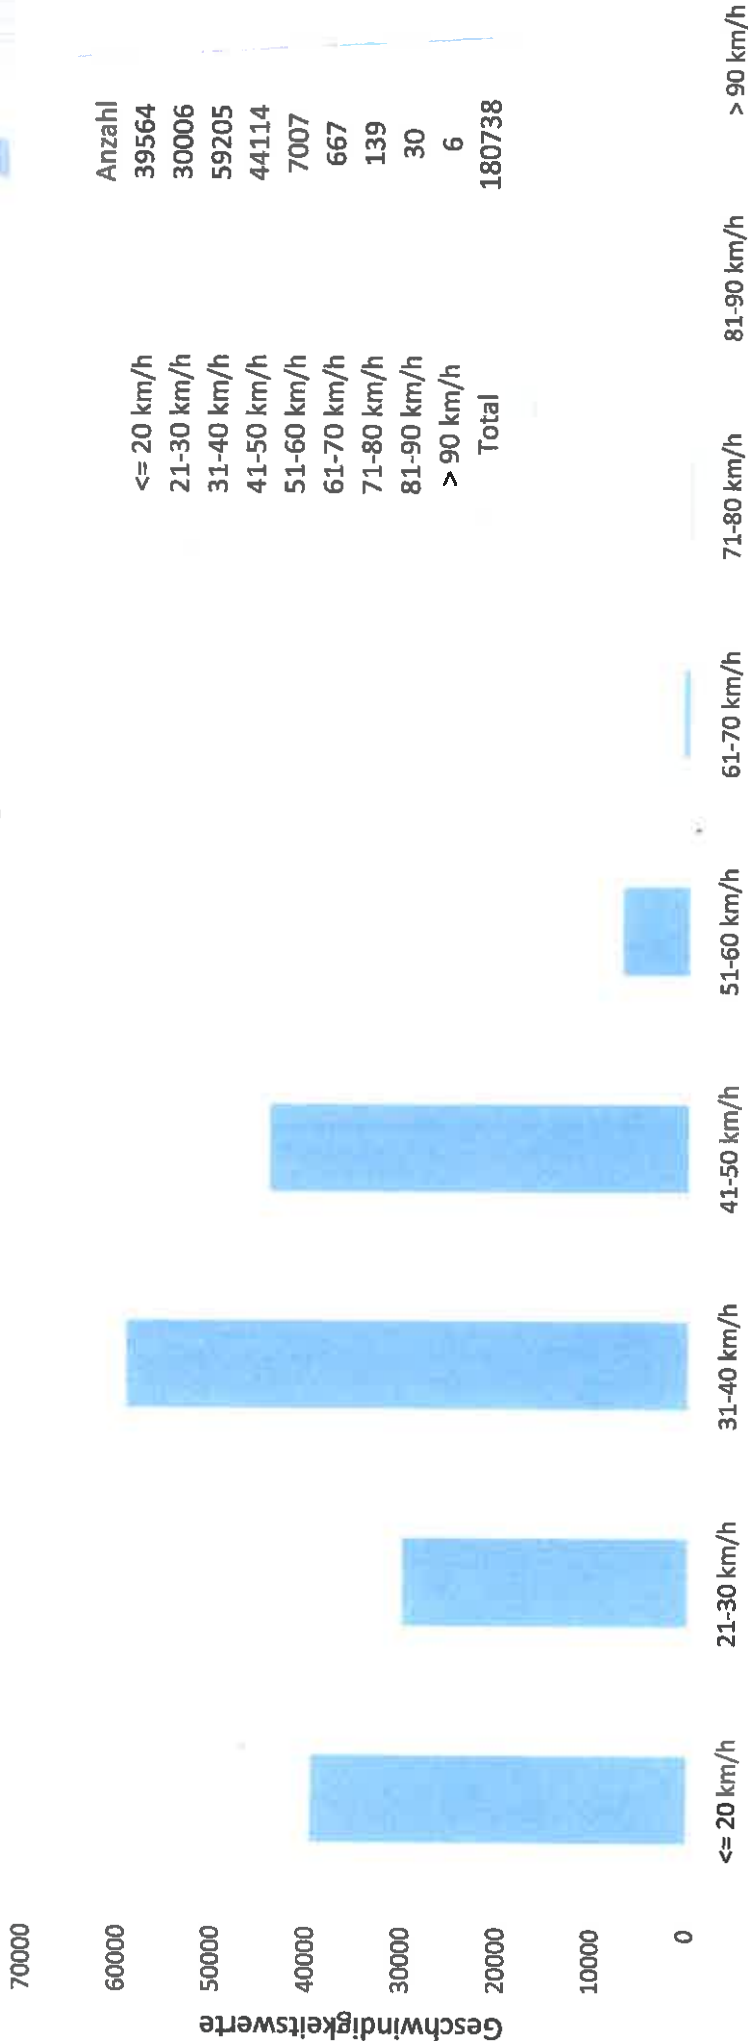

Verteilung Geschwindigkeit

Auswertezeit	Montag, 2. Mai 2016,00:00 - Montag, 30. Mai 2016,00:00				
Tempolimit	50 km/h	Werte	Fahrzeuge	Vd[km/h]	Vmax[km/h]
Geschwindigkeitsübertretung	4,34 %	180738	24453	32	103
DTV	873				
DJV	318645				
Fahrtrichtung	Ankommend				
Bearbeiter:	C20.6				
Kommentar:					
Messort:	Münchener Straße 57				
Ankommende Fahrzeuge Richtung:	Walle				
Abfahrende Fahrzeuge Richtung:					
V85 [km/h]	45