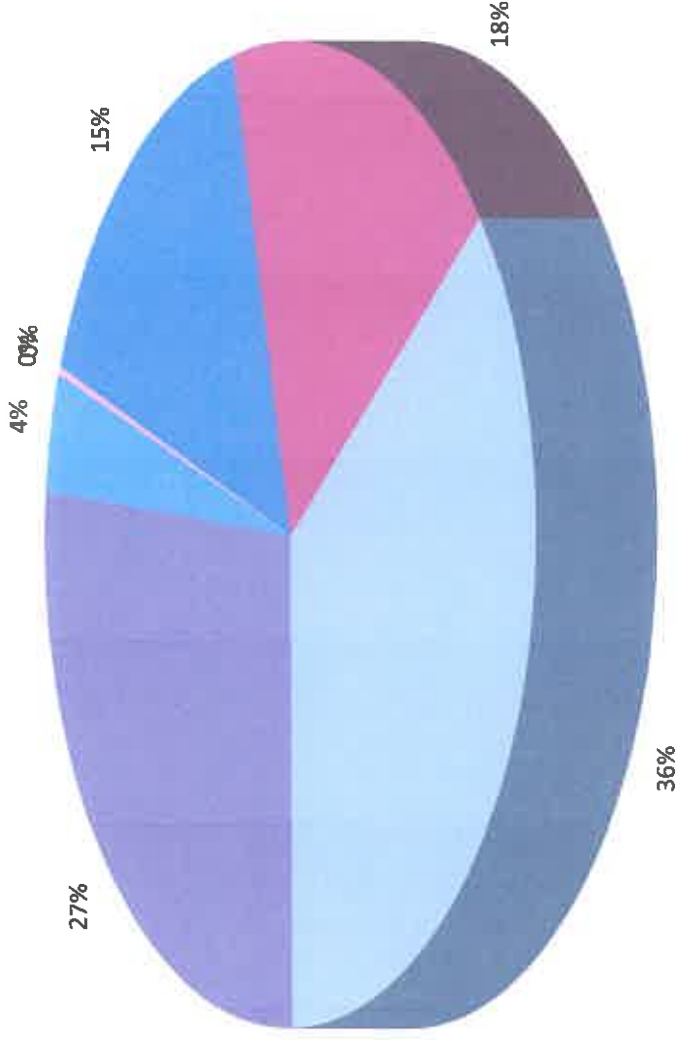

Verteilung Geschwindigkeit

Auswertzeit: Montag, 4. Januar 2016,00:00 - Montag, 1. Februar 2016,01:00			
Tempolimit	50 km/h	Werte	Fahrzeuge
Geschwindigkeitsübertretung	3,15 %	176183	24056
DTV	858		
DJV	313170		
Fahrtrichtung	Ankommend		
Bearbeiter:	C20.6		
Kommentar:			
Messort:	Münchener Straße 57		
Ankommende Fahrzeuge Richtung:	Walle		
Abfahrende Fahrzeuge Richtung:			
		Vd[km/h]	Vmax[km/h]
		33	84
			V85 [km/h]
			43

Verteilung Geschwindigkeit

- <= 20 km/h
- 21-30 km/h
- 31-40 km/h
- 41-50 km/h
- 51-60 km/h
- 61-70 km/h
- 71-80 km/h
- 81-90 km/h
- > 90 km/h

Auswertezeit Montag, 1. Februar 2016,00:00 - Montag, 29. Februar 2016,01:00	
Tempolimit	50 km/h
Geschwindigkeitsübertretung	4,16 %
DTV	916
DJV	334340
Fahrtrichtung	Ankommend
Bearbeiter:	C20.6
Kommentar:	
Messort:	Münchener Straße 57
Ankommende Fahrzeuge Richtung:	Walle
Abfahrende Fahrzeuge Richtung:	
Werte	Fahrzeuge 25684
	Vd[km/h] 34
	Vmax[km/h] 96
	V85 [km/h] 45

Di 23:00-23:30	11
Di 23:30-00:00	5
Mi 00:00-00:30	3
Mi 00:30-01:00	5
Mi 01:00-01:30	4
Mi 01:30-02:00	7
Mi 02:00-02:30	1
Mi 02:30-03:00	3
Mi 03:00-03:30	2
Mi 03:30-04:00	6
Mi 04:00-04:30	6
Mi 04:30-05:00	4
Mi 05:00-05:30	8
Mi 05:30-06:00	18
Mi 06:00-06:30	23
Mi 06:30-07:00	24
Mi 07:00-07:30	34
Mi 07:30-08:00	37
Mi 08:00-08:30	37
Mi 08:30-09:00	28
Mi 09:00-09:30	41
Mi 09:30-10:00	32
Mi 10:00-10:30	35
Mi 10:30-11:00	30
Mi 11:00-11:30	19
Mi 11:30-12:00	24
Mi 12:00-12:30	29
Mi 12:30-13:00	26
Mi 13:00-13:30	19
Mi 13:30-14:00	22
Mi 14:00-14:30	26
Mi 14:30-15:00	30
Mi 15:00-15:30	23
Mi 15:30-16:00	27
Mi 16:00-16:30	28
Mi 16:30-17:00	35
Mi 17:00-17:30	25
Mi 17:30-18:00	19
Mi 18:00-18:30	9
Mi 18:30-19:00	29
Mi 19:00-19:30	32
Mi 19:30-20:00	25
Mi 20:00-20:30	27
Mi 20:30-21:00	24
Mi 21:00-21:30	25
Mi 21:30-22:00	9
Mi 22:00-22:30	25
Mi 22:30-23:00	21
Mi 23:00-23:30	11
Mi 23:30-00:00	6