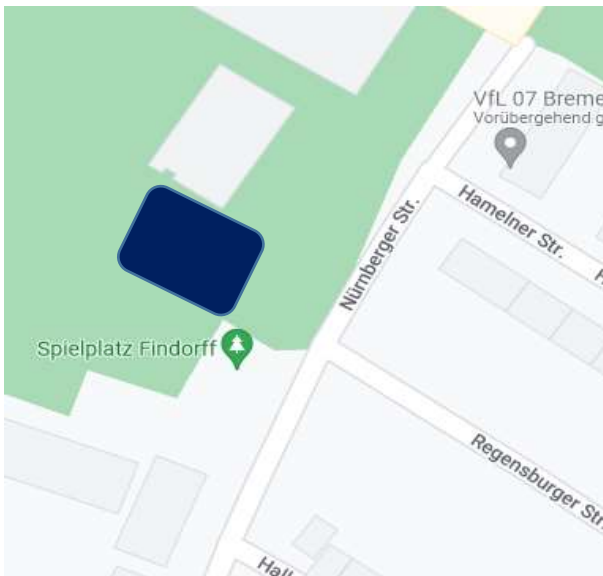

Anlage zum Antrag Kitastandorte Findorff

Karte Findorff mit potentiellen KTH-Neubau-Plätzen

Mögliche Kita Standorte in Findorff - Alternativen zur Fläche am Torfkanal

(Entstanden bei einem Vor-Ort-Termin am 11.03.2022. Teilnehmer: GRÜNEN Mitglieder der Stadtteilgruppe Findorff)

1.

Ende der Bayreuther Straße

Position hinter dem nicht genutzten Pavillon (Flachbau) der Schule Nürnberger Straße. Das Gelände endet am Zaun der Tennisanlage der SG Findorff. Unzugängliche Brache, rechts verpachtete, verwilderte Gartengrundstücke zur Hochstraße hin gelegen.

Die Baupläne für den Umbau der Schule Nürnberger Straße müssten mit einem Kita Neubau kompatibel sein oder gemacht werden.

Foto Bea Eißen

2.

Teil des Parkplatzes der **Bezirkssportanlage** BSA an der Nürnberger Straße und der dahinter befindliche Hartbodenplatz auf dem Gelände der BSA. **An dieser Stelle kann idealerweise sowohl die geplante Halle („Fuchsbau“) für Schule und Verein als auch eine Kita gebaut werden.**

Foto Bea Eißen

3.

Innsbrucker Str.122

Privatgrundstück mit zwei verfallenen Holzgebäuden und neben einem Fußweg, der zu dem daneben liegenden, gut ausgestatteten Spielplatz führt. **Müsste von der Stadt angekauft werden.**