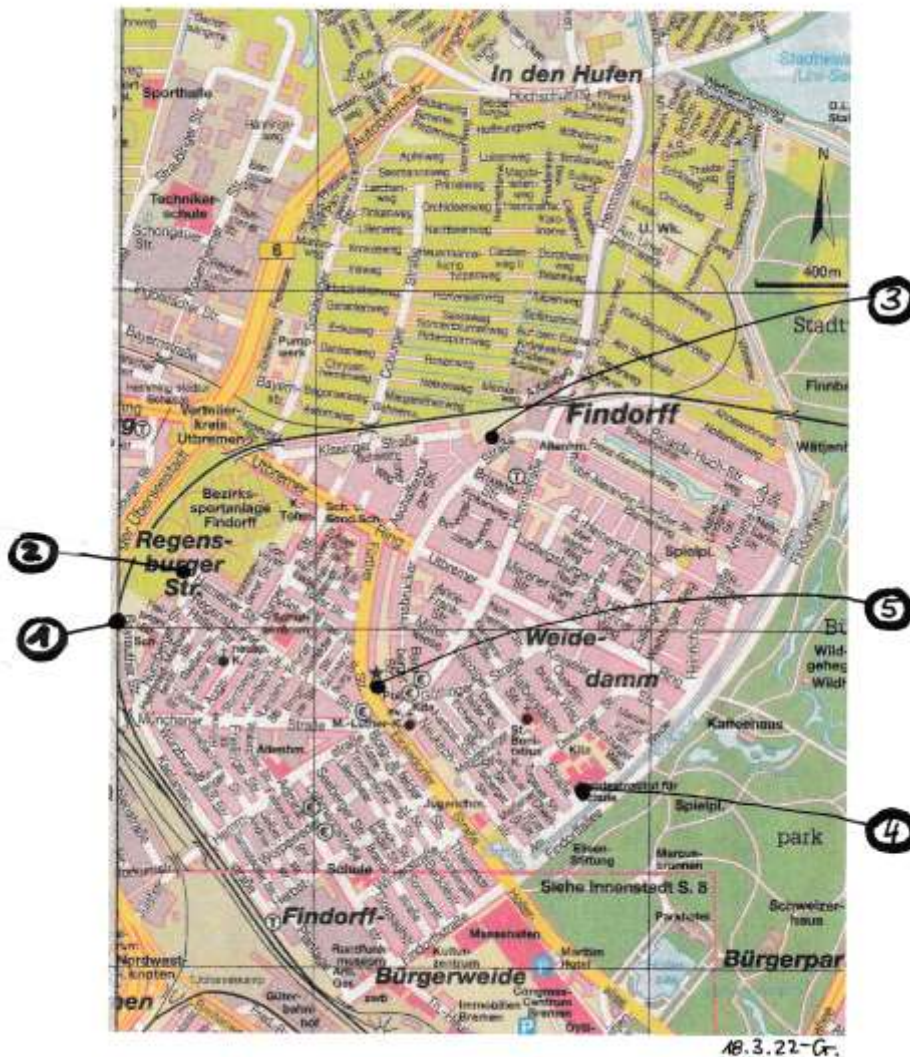

Anlage zum Antrag Kitastandorte Findorff

Karte Findorff mit potentiellen KTH-Neubau-Plätzen

Mögliche Kita Standorte in Findorff - Alternativen zur Fläche am Torfkanal

(Entstanden bei einem Vor-Ort-Termin am 11.03.2022. Teilnehmer: GRÜNEN Mitglieder der Stadtteilgruppe Findorff)

1.

Ende der Bayreuther Straße

Position hinter dem nicht genutzten Pavillon (Flachbau) der Schule Nürnberger Straße. Das Gelände endet am Zaun der Tennisanlage der SG Findorff. Unzugängliche Brache, rechts verpachtete, verwilderte Gartengrundstücke zur Hochstraße hin gelegen.

Die Baupläne für den Umbau der Schule Nürnberger Straße müssten mit einem Kita Neubau kompatibel sein oder gemacht werden.

Foto Bea Eißen

2.

Teil des Parkplatzes der **Bezirkssportanlage** BSA an der Nürnberger Straße und der dahinter befindliche Hartbodenplatz auf dem Gelände der BSA. **An dieser Stelle kann idealerweise sowohl die geplante Halle („Fuchsbau“) für Schule und Verein als auch eine Kita gebaut werden.**

Foto Bea Eißen

3.

Innsbrucker Str.122

Privatgrundstück mit zwei verfallenen Holzgebäuden und neben einem Fußweg, der zu dem daneben liegenden, gut ausgestatteten Spielplatz führt. **Müsste von der Stadt angekauft werden.**