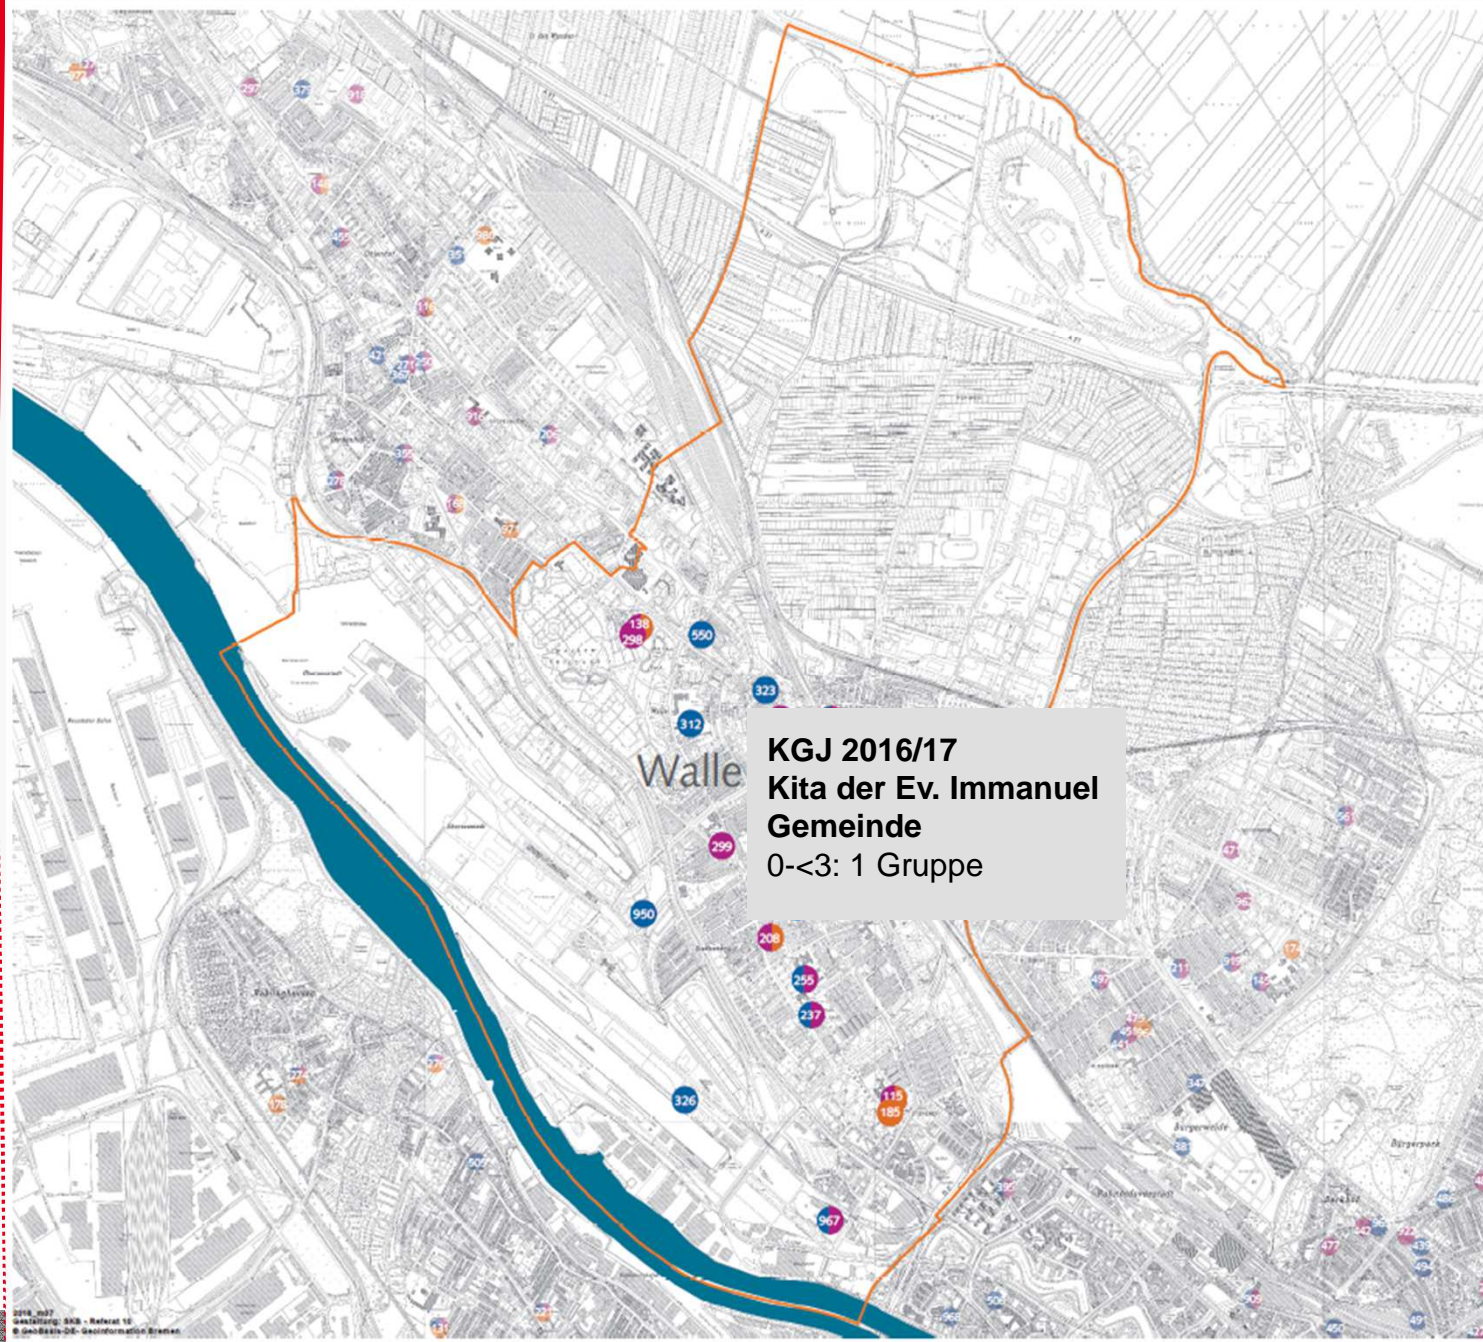

Bevölkerungs-Vorausberechnung

beinhaltet u.a. auch:

hinzuziehende Kinder in Neubaugebieten im Stadtteil
(angenommen: 508,
davon allein 366 im OT Überseestadt)

Kinder in Flüchtlingsfamilien

Bevölkerungs-Vorausberechnung bis 2020

auf Ortsteilebene

für 0- unter 3-Jährige

Bevölkerungs-Vorausberechnung bis 2020

auf Ortsteilebene

für 3- unter 6-Jährige

Ausbauplanungen bis zum Kindergartenjahr 2019/20

Ausbauplanung bis zum Kindergartenjahr 2019/20

	0-<3		3-<6	
	Zielquote	zusätzliche Gruppen	Zielquote	zusätzliche Gruppen
Walle	50%	8	98%	9

Ausbaubedarf bis zum KGJ 2019/20: 16 Gruppen

Kindertagesbetreuung in der Stadt Bremen Walle

EDV-Nr	Einrichtung
115	Kinder- und Familienzentrum Haferkamp
133	Kinder- und Familienzentrum Löwenzahn
138	Kinder- und Familienzentrum Waller Park
185	Lückeprojekt im JFH Haferkamp
208	Kita der Ev. Immanuel-Gemeinde
220	Kita der Ev. Gemeinde Walle (Kinderhaus Schnecke)
237	Kita der Ev. Wilhadi-Gemeinde
239	Kita in den Räumen der Hoffnungskirche
255	Kindertagesstätte St. Marien
263	Kindergarten im Spielhaus Ratzeburger Str.
291	Kinderhaus Quirl
298	Kinderhaus Purzelbaum
299	Kita Steffensweg (Kinderhaus Baumböhle)
308	Die Grashüpfer
312	Krippengruppe des Ev. Kinderhauses Schnecke
323	Kita Regenbogen, : Dünenstr.
326	Citykids Portland
365	Soz.päd.Spielkreis der Lebenshilfe, Walle
400	Glückskinder
493	Findorffer Zwerge
517	Kindergarten MiniMix
550	Kita Anna-Stiegler-Haus
950	Kindergruppe Haferkinder
967	Drachenkinder

Legende

Standorte

- 0 bis unter 3 Jahren (8)
- 3 bis unter 6 Jahren (6)
- 6 bis unter 14 Jahren (1)
- 0 bis unter 6 Jahren (5)
- 3 bis unter 14 Jahren (3)
- 0 bis unter 14 Jahren (1)

Kindertagesbetreuung in der Stadt Bremen Walle