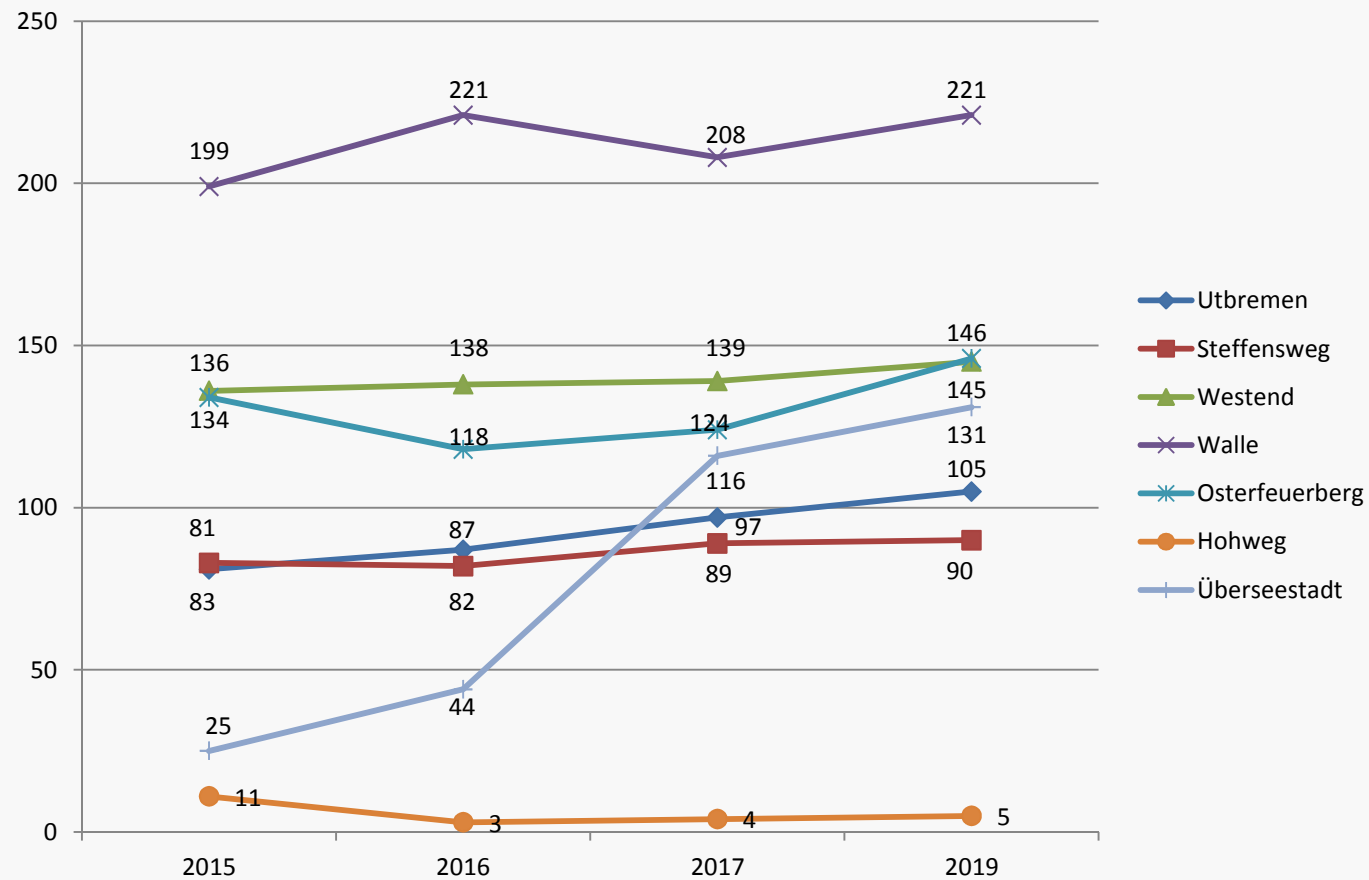

Tagesbetreuungsangebote für Kinder in
der Stadtgemeinde Bremen
- Stadtteil Walle -

Öffentliche Beiratssitzung
Walle
am 17.08.2017

Weiterentwicklung des Ausbaukonzeptes für
die Kindertagesbetreuung in Bremen
bis zum Kindergartenjahr 2019/2020 auf
Basis der Bevölkerungsvorausberechnungen
(StaLa)

Bevölkerungs-Vorausberechnung

beinhaltet u.a. auch:

hinzuziehende Kinder in Neubaugebieten im Stadtteil
(angenommen: 508,
davon allein 366 im OT Überseestadt)

Kinder in Flüchtlingsfamilien

Bevölkerungs-Vorausberechnung bis 2020

auf Ortsteilebene

für 0- unter 3-Jährige

Bevölkerungs-Vorausberechnung bis 2020

auf Ortsteilebene

für 3- unter 6-Jährige

Ausbauplanungen bis zum Kindergartenjahr 2019/20

Ausbauplanung bis zum Kindergartenjahr 2019/20

Legende

Standorte

- 0 bis unter 3 Jahren (8)
- 3 bis unter 6 Jahren (6)
- 6 bis unter 14 Jahren (1)
- 0 bis unter 6 Jahren (5)
- 3 bis unter 14 Jahren (3)
- 0 bis unter 14 Jahren (1)

Kindertagesbetreuung in der Stadt Bremen Walle