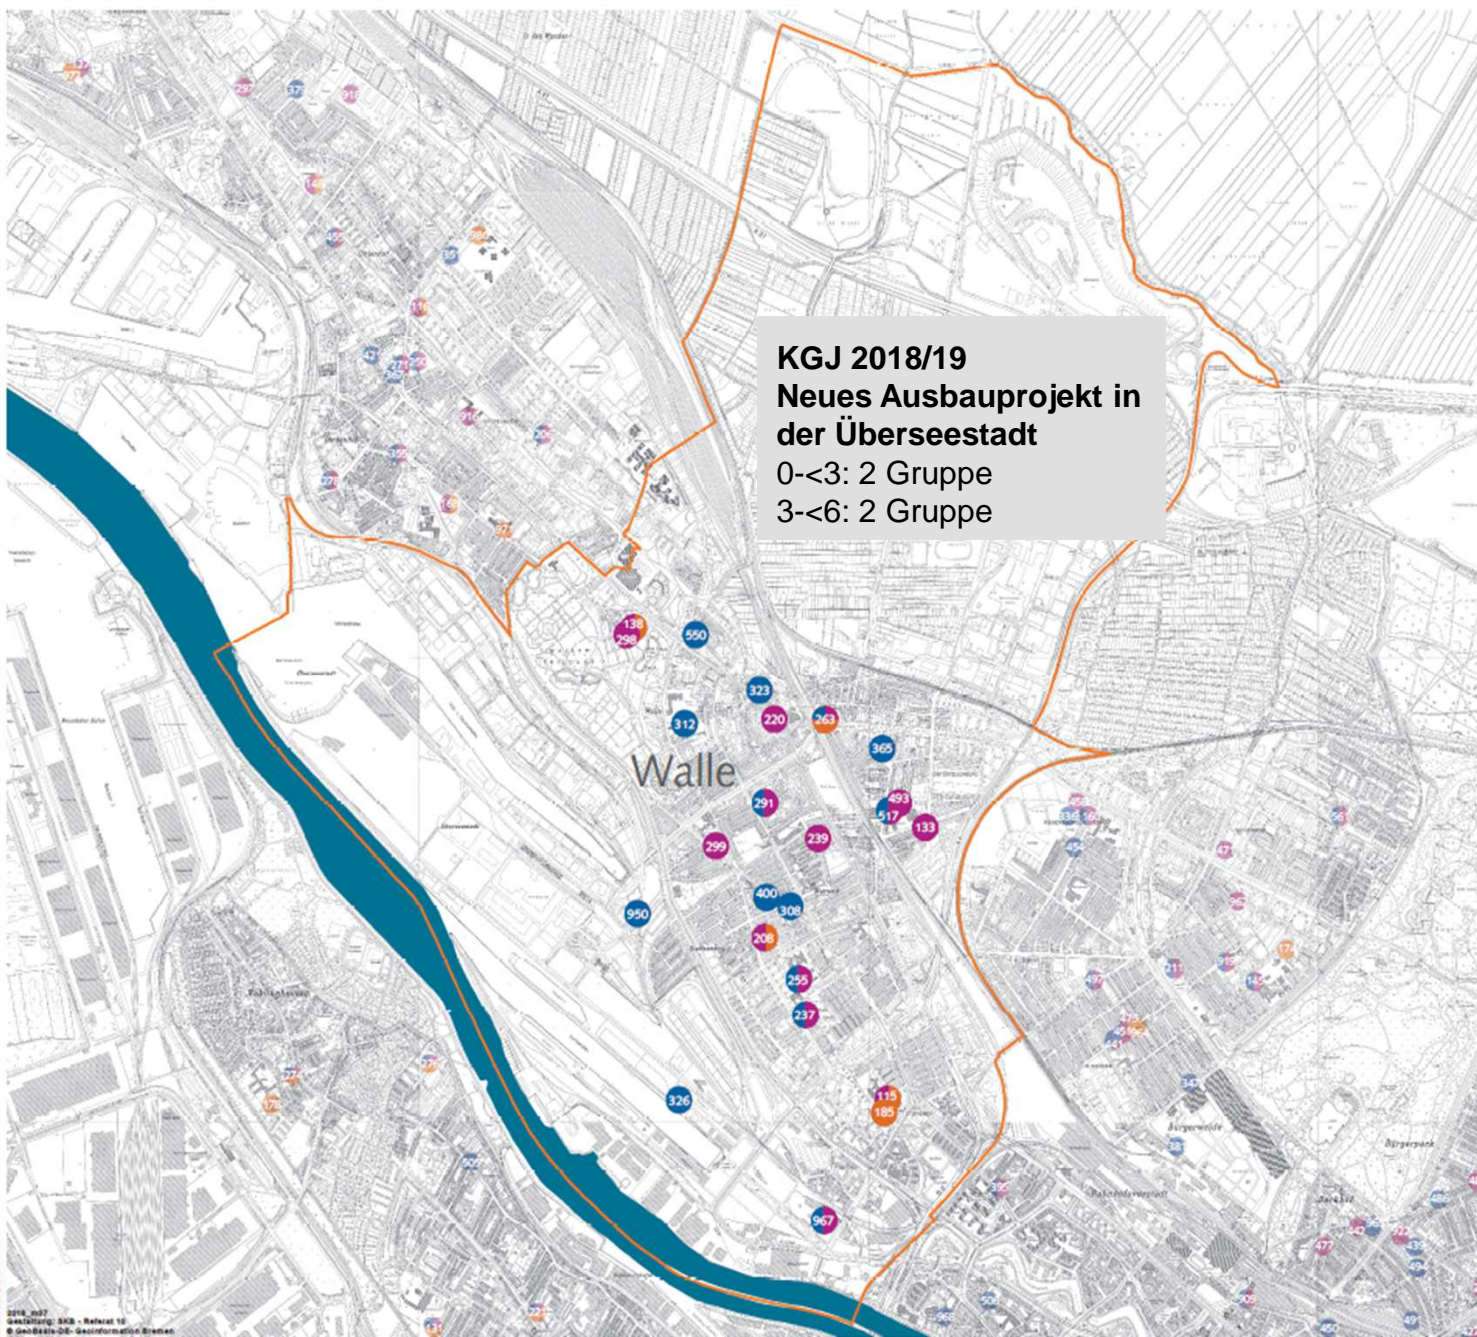

KGJ 2017/18
SoProMop Überseetor
0-<3: 1 Gruppe
3-<6: 1 Gruppe

KGJ 2017/18
Kita Hoffnungskirche
0-<3: 1 Gruppe

KGJ 2017/18
SoProMob KuFZ Löwenzahn
3-<6: 2 Gruppen
KuFZ Löwenzahn
3-<6: 13 Plätze

Legende

Standorte

- 0 bis unter 3 Jahren (8)
- 3 bis unter 6 Jahren (6)
- 6 bis unter 14 Jahren (1)
- 0 bis unter 6 Jahren (5)
- 3 bis unter 14 Jahren (3)
- 0 bis unter 14 Jahren (1)

Kindertagesbetreuung in der Stadt Bremen Walle

KGJ 2018/19
Neues Ausbauprojekt in
der Überseestadt
 0-<3: 2 Gruppe
 3-<6: 2 Gruppe

EDV-Nr	Einrichtung
115	Kinder- und Familienzentrum Haferkamp
133	Kinder- und Familienzentrum Löwenzahn
138	Kinder- und Familienzentrum Waller Park
185	Lückeprojekt im JFH Haferkamp
208	Kita der Ev. Immanuel-Gemeinde
220	Kita der Ev. Gemeinde Walle (Kinderhaus Schnecke)
237	Kita der Ev. Wilhadi-Gemeinde
239	Kita in den Räumen der Hoffnungskirche
255	Kindertagesstätte St. Marien
263	Kindergarten im Spielhaus Ratzeburger Str.
291	Kinderhaus Quirl
298	Kinderhaus Purzelbaum
299	Kita Steffensweg (Kinderhaus Baumböhle)
308	Die Grashüpfer
312	Krippengruppe des Ev. Kinderhauses Schnecke
323	Kita Regenbogen, : Dünenstr.
326	Citykids Portland
365	Soz.päd.Spielkreis der Lebenshilfe, Walle
400	Glückskinder
493	Findorffer Zwerge
517	Kindergarten MiniMix
550	Kita Anna-Stiegler-Haus
950	Kindergruppe Haferkinder
967	Drachenkinder

Legende

Standorte

- 0 bis unter 3 Jahren (8)
- 3 bis unter 6 Jahren (6)
- 6 bis unter 14 Jahren (1)
- 0 bis unter 6 Jahren (5)
- 3 bis unter 14 Jahren (3)
- 0 bis unter 14 Jahren (1)

Kindertagesbetreuung in der Stadt Bremen Walle