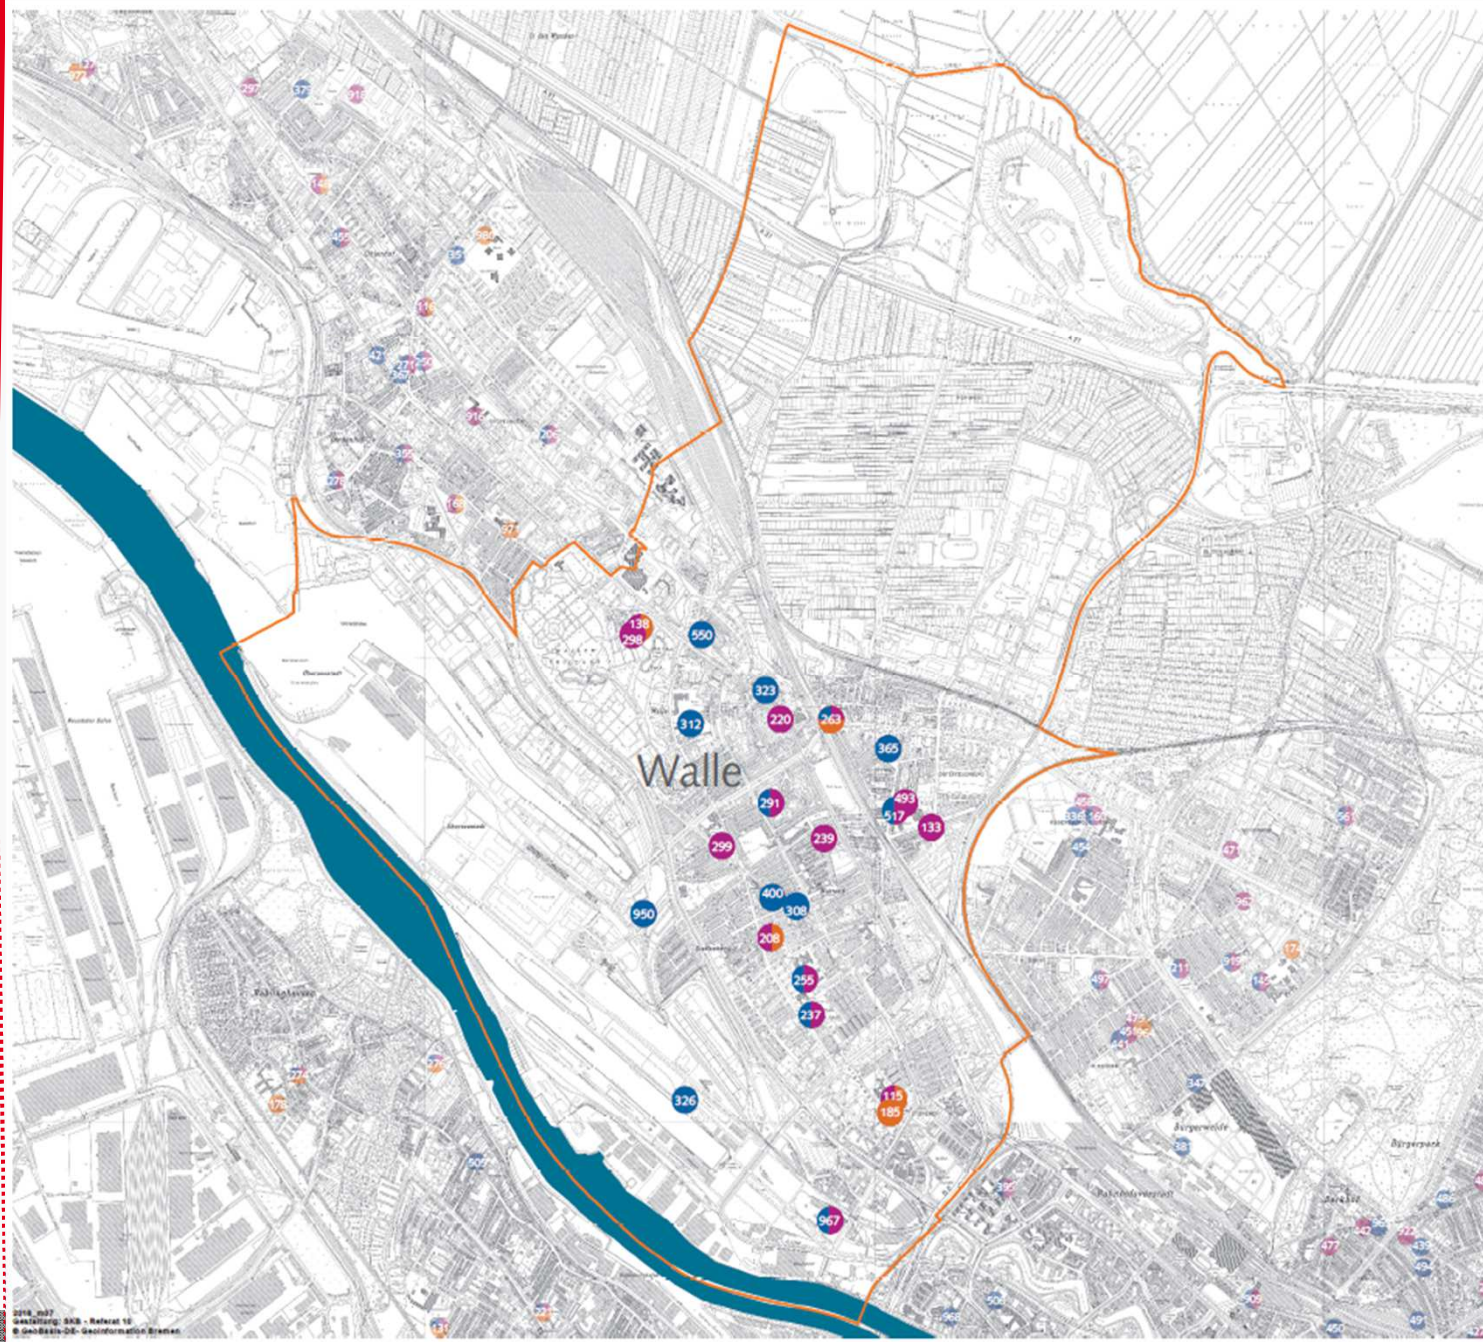

Bevölkerungs-Vorausberechnung

beinhaltet u.a. auch:

hinzuziehende Kinder in Neubaugebieten im Stadtteil
(angenommen: 508,
davon allein 366 im OT Überseestadt)

Kinder in Flüchtlingsfamilien

Bevölkerungs-Vorausberechnung bis 2020

auf Ortsteilebene

für 0- unter 3-Jährige

Bevölkerungs-Vorausberechnung bis 2020

auf Ortsteilebene

für 3- unter 6-Jährige

Ausbauplanungen bis zum Kindergartenjahr 2019/20

Ausbauplanung bis zum Kindergartenjahr 2019/20

	0-<3		3-<6	
	Zielquote	zusätzliche Gruppen	Zielquote	zusätzliche Gruppen
Walle	50%	8	98%	9

Ausbaubedarf bis zum KGJ 2019/20: 16 Gruppen

Kindertagesbetreuung in der Stadt Bremen Walle

EDV-Nr	Einrichtung
115	Kinder- und Familienzentrum Haferkamp
133	Kinder- und Familienzentrum Löwenzahn
138	Kinder- und Familienzentrum Waller Park
185	Lückeprojekt im JFH Haferkamp
208	Kita der Ev. Immanuel-Gemeinde
220	Kita der Ev. Gemeinde Walle (Kinderhaus Schnecke)
237	Kita der Ev. Wilhadi-Gemeinde
239	Kita in den Räumen der Hoffnungskirche
255	Kindertagesstätte St. Marien
263	Kindergarten im Spielhaus Ratzeburger Str.
291	Kinderhaus Quirl
298	Kinderhaus Purzelbaum
299	Kita Steffensweg (Kinderhaus Baumböhle)
308	Die Grashüpfer
312	Krippengruppe des Ev. Kinderhauses Schnecke
323	Kita Regenbogen, : Dünenstr.
326	Citykids Portland
365	Soz.päd.Spielkreis der Lebenshilfe, Walle
400	Glückskinder
493	Findorffer Zwerge
517	Kindergarten MiniMix
550	Kita Anna-Stiegler-Haus
950	Kindergruppe Haferkinder
967	Drachenkinder

Legende

Standorte

- 0 bis unter 3 Jahren (8)
- 3 bis unter 6 Jahren (6)
- 6 bis unter 14 Jahren (1)
- 0 bis unter 6 Jahren (5)
- 3 bis unter 14 Jahren (3)
- 0 bis unter 14 Jahren (1)

Kindertagesbetreuung in der Stadt Bremen Walle