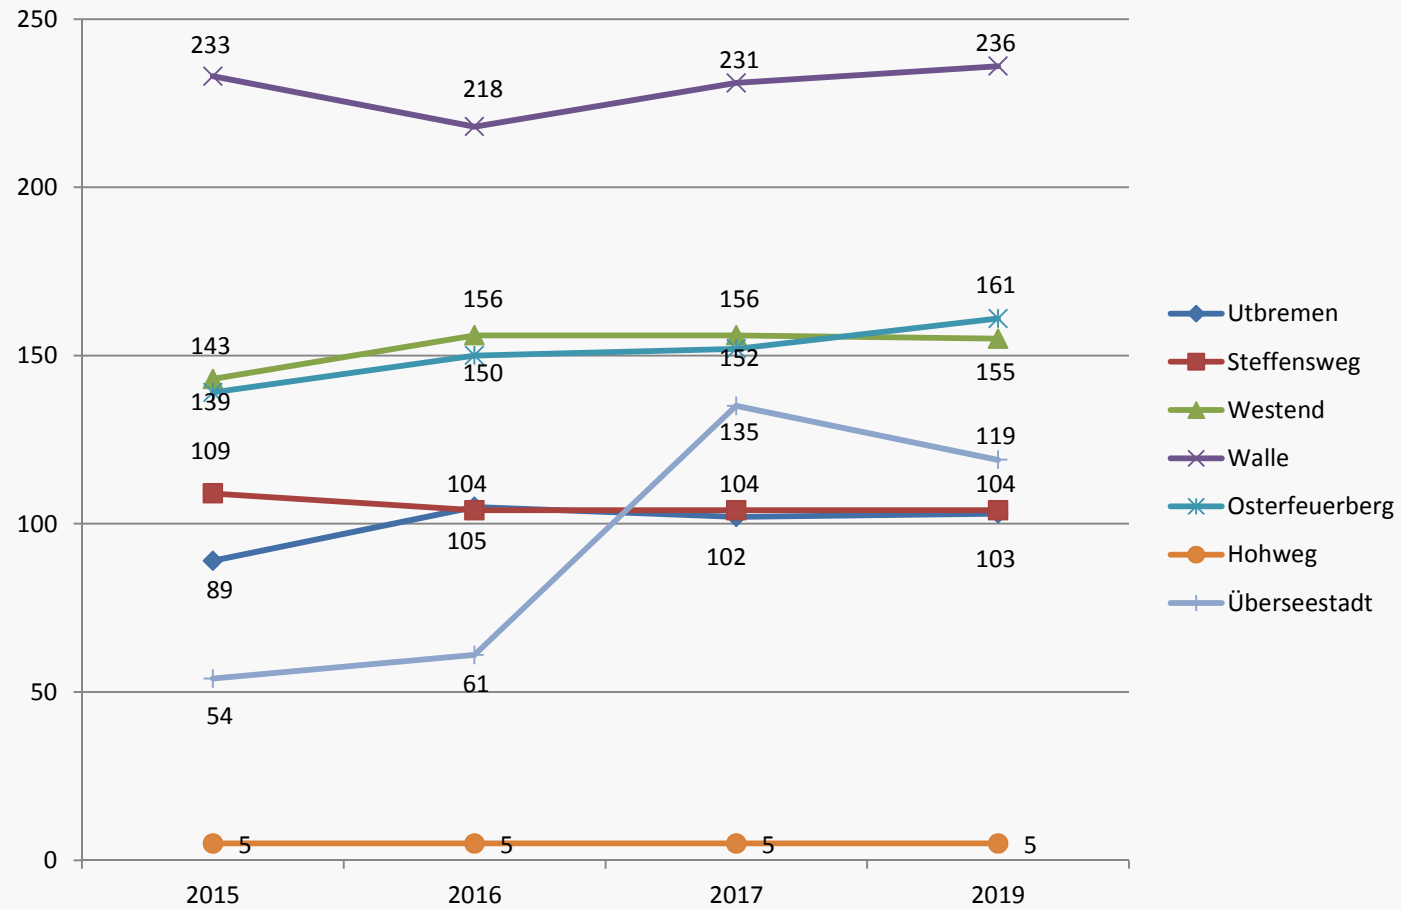

Tagesbetreuungsangebote für Kinder in
der Stadtgemeinde Bremen
- Stadtteil Walle -

Öffentliche Beiratssitzung
Walle
am 17.08.2017

Weiterentwicklung des Ausbaukonzeptes für
die Kindertagesbetreuung in Bremen
bis zum Kindergartenjahr 2019/2020 auf
Basis der Bevölkerungsvorausberechnungen
(StaLa)

Bevölkerungs-Vorausberechnung

beinhaltet u.a. auch:

hinzuziehende Kinder in Neubaugebieten im Stadtteil
(angenommen: 508,
davon allein 366 im OT Überseestadt)

Kinder in Flüchtlingsfamilien

Bevölkerungs-Vorausberechnung bis 2020

auf Ortsteilebene

für 0- unter 3-Jährige

Bevölkerungs-Vorausberechnung bis 2020

auf Ortsteilebene

für 3- unter 6-Jährige

Ausbauplanungen bis zum Kindergartenjahr 2019/20

Ausbauplanung bis zum Kindergartenjahr 2019/20

Legende

Standorte

- 0 bis unter 3 Jahren (8)
- 3 bis unter 6 Jahren (6)
- 6 bis unter 14 Jahren (1)
- 0 bis unter 6 Jahren (5)
- 3 bis unter 14 Jahren (3)
- 0 bis unter 14 Jahren (1)

Kindertagesbetreuung in der Stadt Bremen Walle