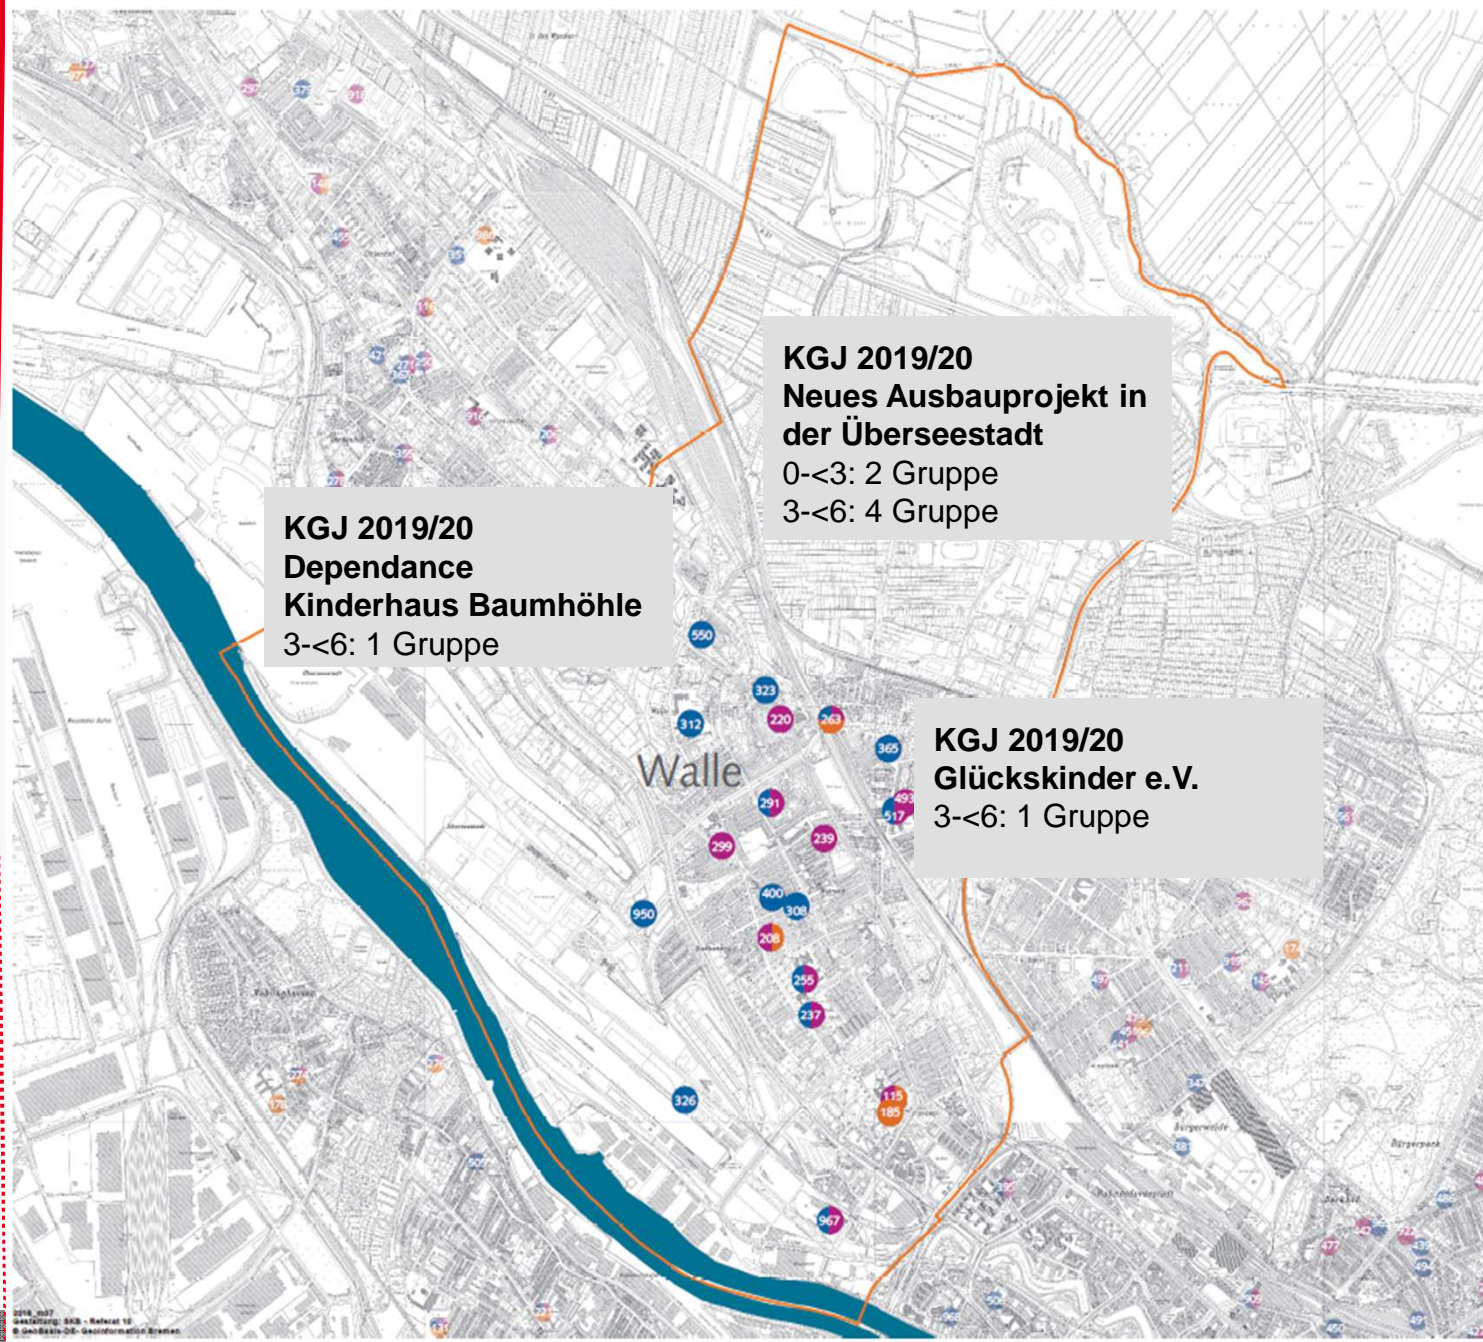

- 0 bis unter 3 Jahren (8)
- 3 bis unter 6 Jahren (6)
- 6 bis unter 14 Jahren (1)
- 0 bis unter 6 Jahren (5)
- 3 bis unter 14 Jahren (3)
- 0 bis unter 14 Jahren (1)

Kindertagesbetreuung in der Stadt Bremen Walle

KGJ 2018/19
Neues Ausbauprojekt in
der Überseestadt
 0-<3: 2 Gruppe
 3-<6: 2 Gruppe

EDV-Nr	Einrichtung
115	Kinder- und Familienzentrum Haferkamp
133	Kinder- und Familienzentrum Löwenzahn
138	Kinder- und Familienzentrum Waller Park
185	Lückeprojekt im JFH Haferkamp
208	Kita der Ev. Immanuel-Gemeinde
220	Kita der Ev. Gemeinde Walle (Kinderhaus Schnecke)
237	Kita der Ev. Wilhadi-Gemeinde
239	Kita in den Räumen der Hoffnungskirche
255	Kindertagesstätte St. Marien
263	Kindergarten im Spielhaus Ratzeburger Str.
291	Kinderhaus Quirl
298	Kinderhaus Purzelbaum
299	Kita Steffensweg (Kinderhaus Baumböhle)
308	Die Grashüpfer
312	Krippengruppe des Ev. Kinderhauses Schnecke
323	Kita Regenbogen, : Dünenstr.
326	Citykids Portland
365	Soz.päd.Spielkreis der Lebenshilfe, Walle
400	Glückskinder
493	Findorffer Zwerge
517	Kindergarten MiniMix
550	Kita Anna-Stiegler-Haus
950	Kindergruppe Haferkinder
967	Drachenkinder

Legende

Standorte

- 0 bis unter 3 Jahren (8)
- 3 bis unter 6 Jahren (6)
- 6 bis unter 14 Jahren (1)
- 0 bis unter 6 Jahren (5)
- 3 bis unter 14 Jahren (3)
- 0 bis unter 14 Jahren (1)

Kindertagesbetreuung in der Stadt Bremen Walle